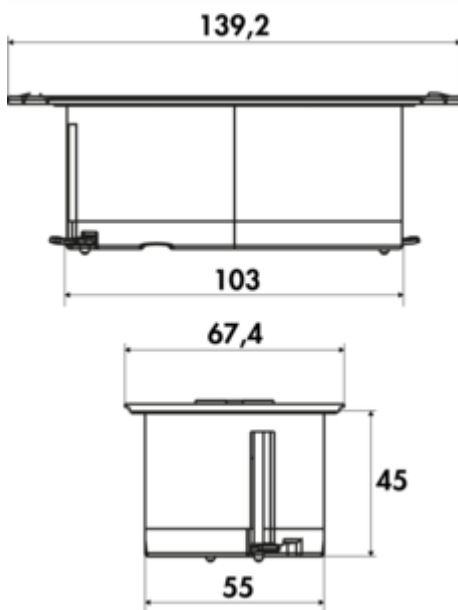

- ✓ Einbausteckdosenelement
- ✓ 2 x Schuko Steckdose
- ✓ eckig

Steckdosenelement. 2-fach. Mit verschiebbarem Deckel. Zum Einbau in Arbeitsplatte, Frontblende oder Seitenwand.

- Bohr-Ø 2 x 56 mm
- Einbautiefe ca. 45 mm
- 2000 mm Netzanschlussleitung, Schuko Stecker lose beigelegt
- inkl. Bohrschablone
- Deckel lassen sich separat öffnen
- Kabelauslass unten mittig

[weitere Infos...](#)

Technische Daten

Artikeltyp	Steckdosenelement	Netzstecker lose beigelegt	Ja
Höhe	45 mm	Länge der Zuleitung (primär)	2.000 mm
Breite	139,2 mm	Farbe Blende	schwarz
Bohrdurchmesser	56 mm	Farbe Steckdose	schwarz
Ausschnittmaß	nach Schablone	Kabelauslass	Kabelauslass unten mittig
Montage/Befestigung	in die Arbeitsplatte Frontblende Seitenwand	Deckel-/Blendentyp	Schiebedeckel
Zertifizierung	CE	Ausführung Steckdosen	2 x Schuko Steckdose
Form	eckig	Art des Steckdosenelements	Einbausteckdosenelement
Einbautiefe	45 mm	Anzahl Steckdosen (gesamt)	2