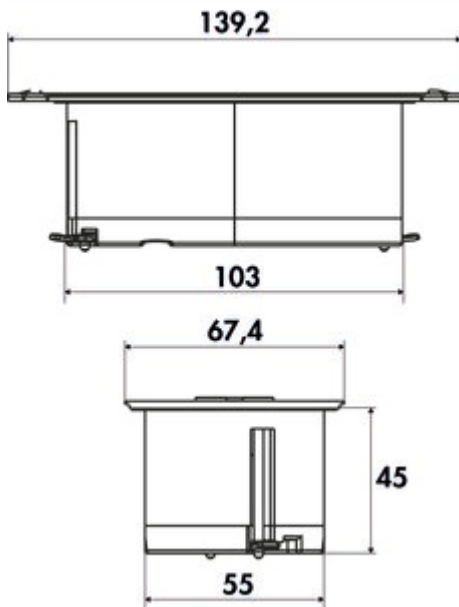

Steckdosenelement. 2-fach. Mit verschiebbarem Deckel. Zum Einbau in Arbeitsplatte, Frontblende oder Seitenwand.

- Bohr-Ø 2 x 56 mm
- Einbautiefe ca. 45 mm
- 2000 mm Netzanschlussleitung, Schuko-stecker lose beigelegt
- inkl. Bohrschablone
- Deckel lassen sich separat öffnen
- Kabelauslass unten mittig

### Technische Daten

Artikeltyp	Steckdosenelement	Länge der Zuleitung (primär)	2.000 mm
Bohrdurchmesser	56 mm	Farbe Blende	schwarz
Breite	139,2 mm	Farbe Steckdose	schwarz
Ausschnittmaß	nach Schablone	Kabelauslass	Kabelauslass unten mittig
Montage/Befestigung	in die Arbeitsplatte Frontblende Seitenwand	Deckel-/Blendentyp	Schiebedeckel
Zertifizierung	CE	Ausführung Steckdosen	2 x Schukosteckdose
Form	eckig	Art des Steckdosenelements	Einbausteckdosenelement
Einbautiefe	45 mm	Anzahl Steckdosen (gesamt)	2
Netzstecker lose beigelegt	Ja		