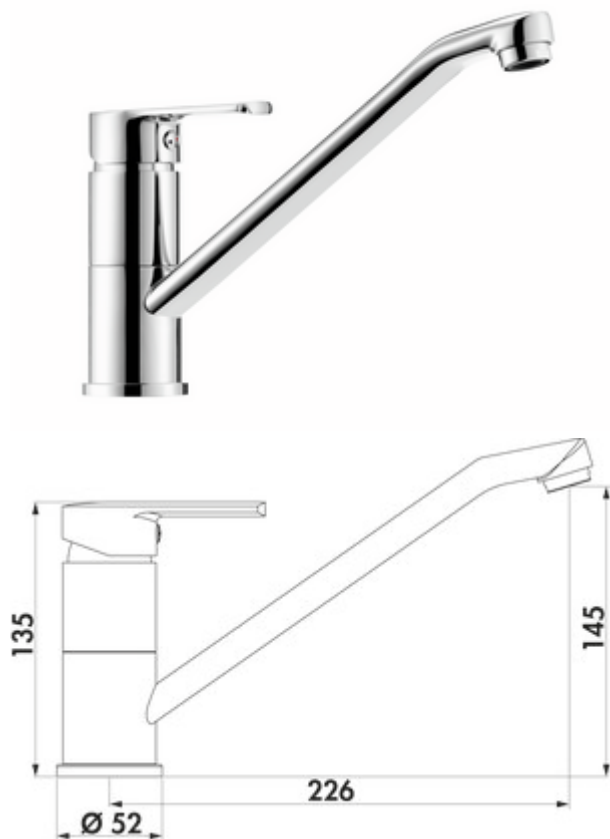

LINEA Casa 1

Productnummer: 5011054

Configuratie: chroom, laagdruk

Configuratie-opties

5011053 | chroom, hoogdruk

5011054 | chroom, laagdruk

- ✓ Gootsteenkraan
- ✓ laagdruk
- ✓ met zwenkbare uitloop

Eengreepsmengkraan. Met zwenkbare uitloop en keramisch binnenwerk.

— zwenkbereik 360°

— boor Ø 35 mm

— komt overeen met de Duitse en Europese drinkwaterverordening/richtlijn

[meer info...](#)

Technische gegevens

Type artikel	Gootsteenkraan	Draaibare uitloop	360°
Merk	LINEA	Type fitting	Eengreepsmengkraan
Aantal handgrepen	1	Bedrijfsdruk	laagdruk
Bereik	226 mm	Breed	52 mm
uitloop	met zwenkbare uitloop	Materiaal	messing
Afvoerhoogte	145 mm	Aantal kraangaten	1
Bedrijfsmodus	Hefboom	ECO-functie	CLICK-binnenwerk
Boordiameter	35 mm	Slangdouche met veergeleiding	Nee
positie hendel	boven	Max. Debiet bij 3 bar	8,1 l/min
Patroon met keramische afdichtingsschijven	Ja		

Accessoires

5031005	Vuilfilter Ecco 1, 3/8", chroom
---------	---------------------------------