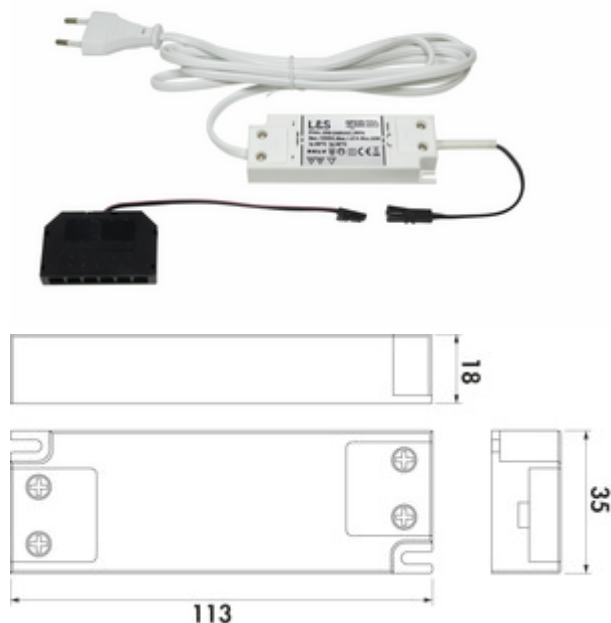

LED Konverter 20

Produktnummer: 7062309

Konfiguration: grau

Konfigurationsoptionen

7062309 | grau

- ✓ 20 Watt
- ✓ Leuchten-Steckplätze: 6
- ✓ 2.000 mm
- 20 Watt, 12 VDC
- mit 6-fach Verteiler
- 2000 mm Netzanschlussleitung
- Anschlusswerte (Watt) der einzelnen Leuchten beachten

[weitere Infos...](#)

Technische Daten

Artikeltyp	Konverter	Form	eckig
Breite	113 mm	Leuchtmitteltyp	LED
Hinweis	Anschlusswerte (Watt) der einzelnen Leuchten beachten	Trafo / Konverter erforderlich	Ja
Leistung	20 Watt	Länge der Zuleitung (primär)	2.000 mm
Länge Anschlusskabel (sekundär)	2.000 mm	Leuchten-Steckplätze	6