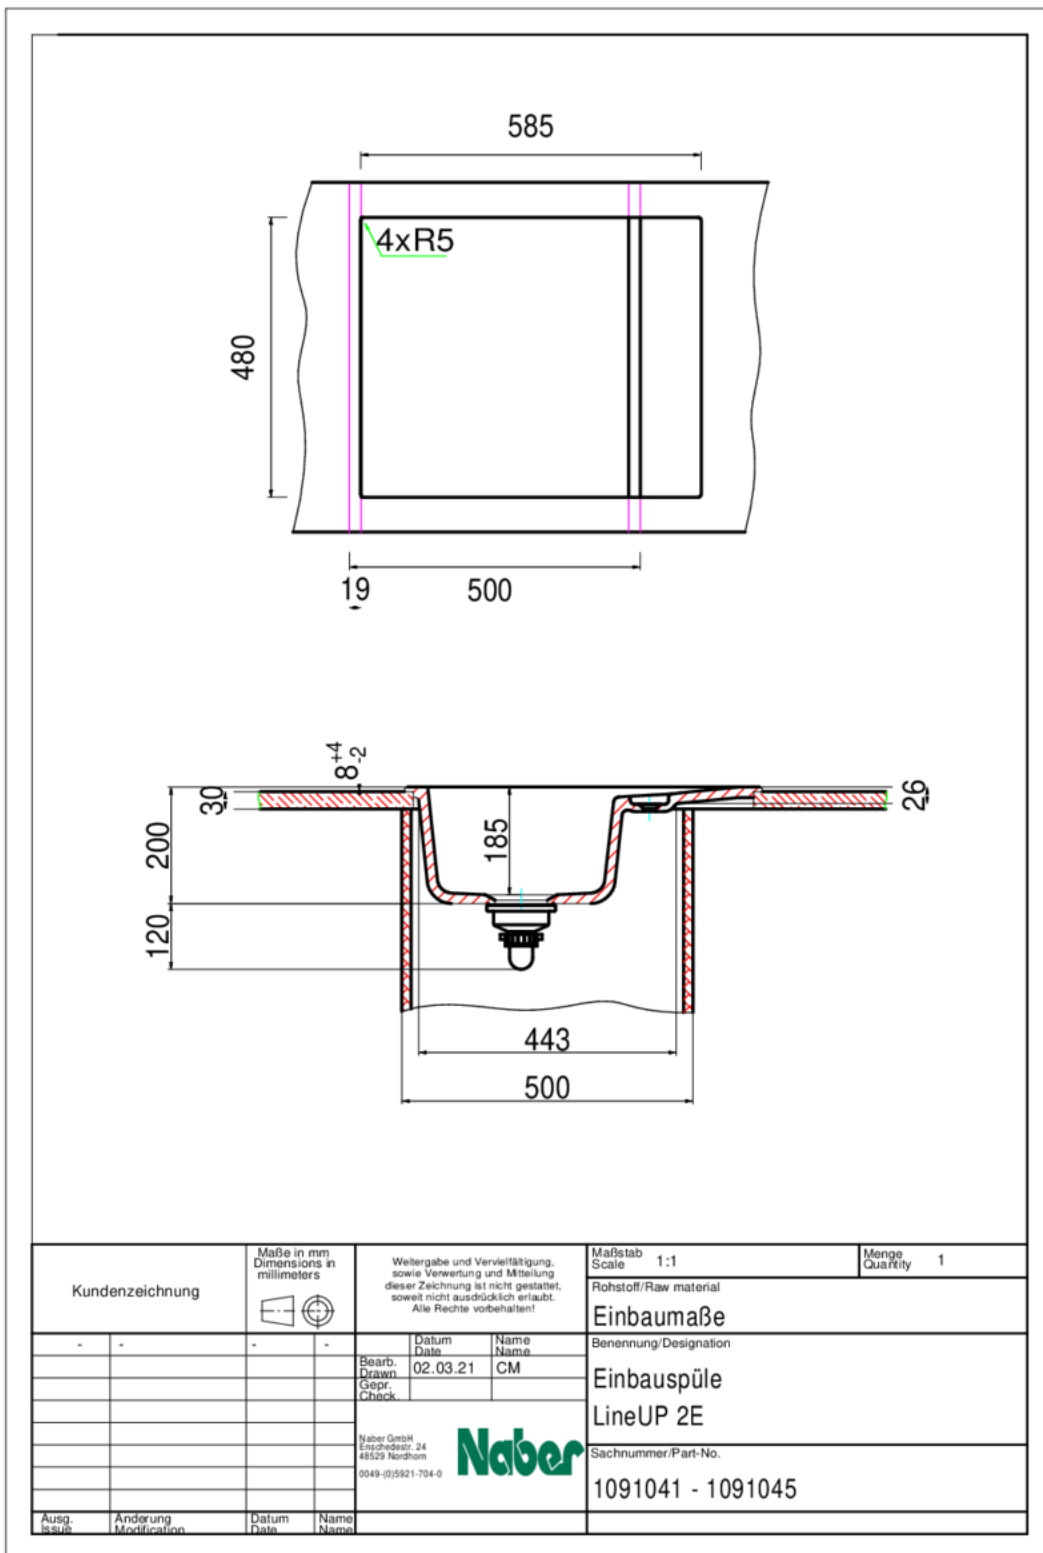

1091045 | blanc mat

- ✓ Evier encastrable
- ✓ céramique
- ✓ Garniture excentrique, chromée

Évier encastrable. Céramique, bac individuel avec petite surface d'égouttement, réversible, soupape à tamis 3½" avec robinetterie premium à excentrique rotatif chromée, forage du trou 1 + 2 déjà foré.

— adapté pour plans de travail d'une épaisseur à partir de 30 mm

— dimensions de découpe env. 585 x 480 mm, R 5 mm

Design by Hans Winkler Design, Grafenau.

[plus d'infos...](#)

Fiche technique

Type d'article	Evier	Débordement	Trop-plein dans l'égouttoir
Garantie	Garantie Naber de 2 ans (hors pièces d'usure), les conditions générales de garantie de la société Naber GmbH s'appliquent.	Surface/revêtement	mat
Largeur	615 mm	Excentrique	Garniture excentrique, chromée
Matériau	céramique	Largeur de l'armoire	500 mm
Designer	Design by Hans Winkler Design, Grafenau.	Dimension de découpe	env. 585 x 480 mm, R 5 mm
Ventilart	soupape à tamis 3½"		

Dimensions de montage (PDF)

Kundenzeichnung	Maße in mm Dimensions in millimeters	Wellergabe und Vervielfältigung, sowie Verwertung und Mitteilung dieser Zeichnung ist nicht gestattet, soweit nicht ausdrücklich erlaubt. Alle Rechte vorbehalten!	Maßstab Scale 1:1	Menge Quantity 1
-	-	Datum Date	Rohstoff/Raw material	
-	-	Bearb. Drawn	Einbaumaße	
-	-	Gepr. Check	Benennung/Designation	
-	-	Naber GmbH Enschedestr. 24 48529 Nordhorn 0049-(0)5921-704-0	Einbauspüle	
-	-		LineUP 2E	
-	-		Sachnummer/Part-No.	
-	-		1091041 - 1091045	
Ausg. Issued	Anderung Modification	Datum Date	Name Name	