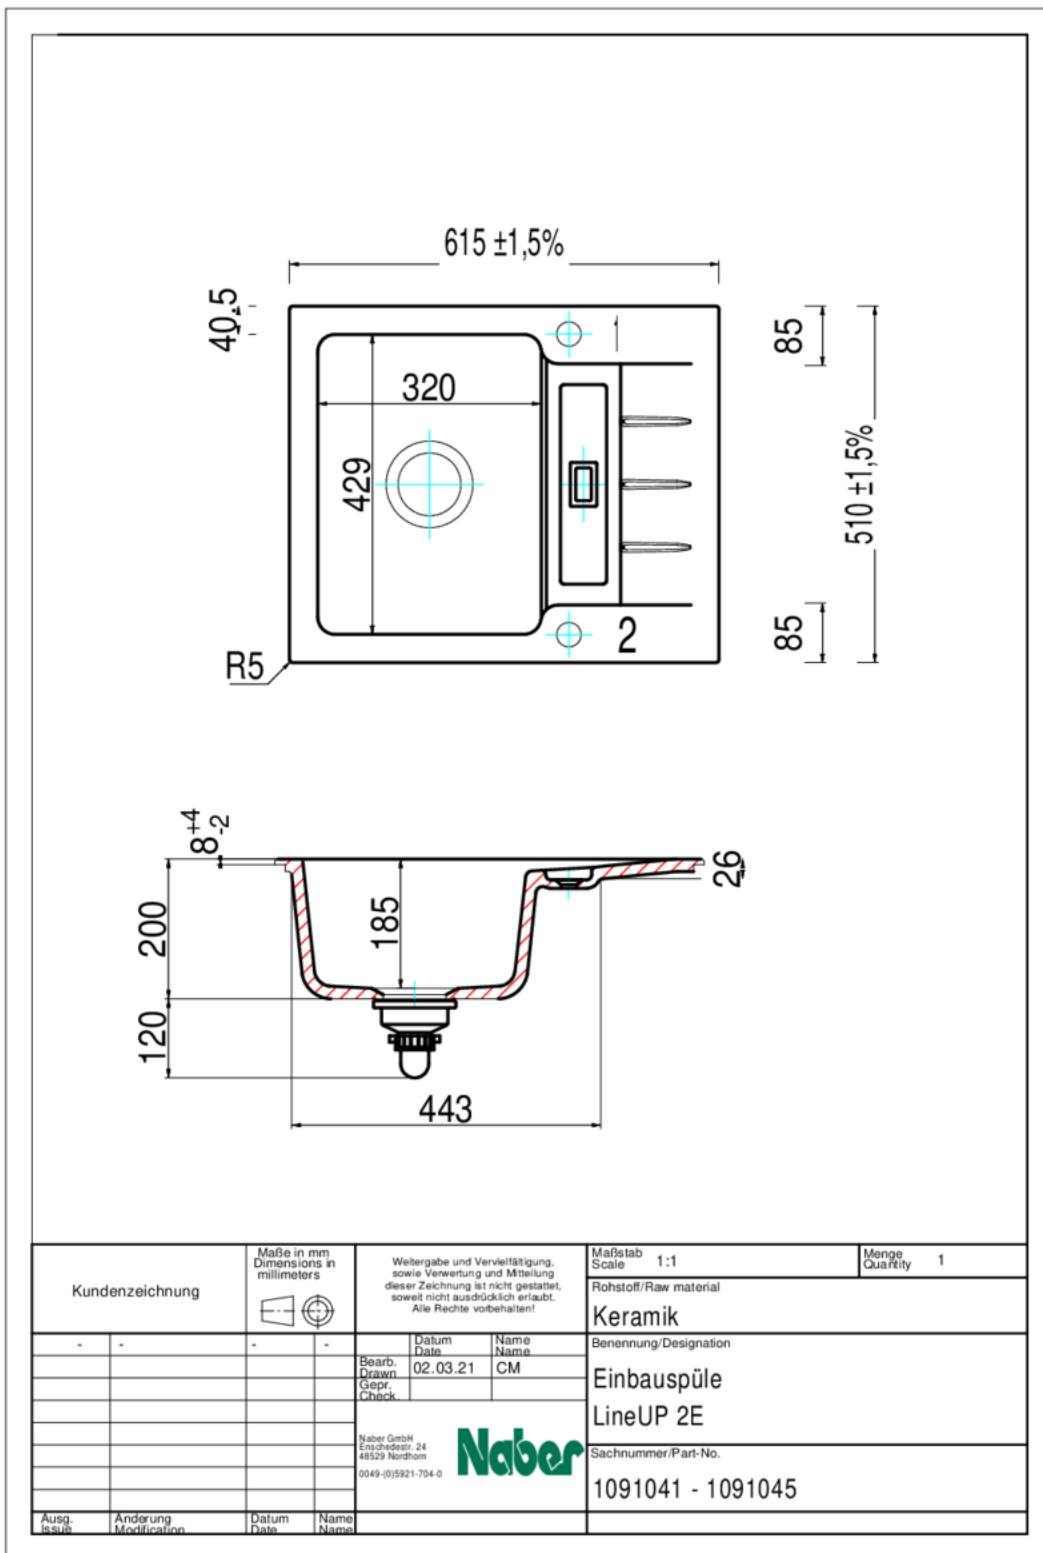

1091045 | blanc mat

- ✓ Evier encastrable
- ✓ céramique
- ✓ Garniture excentrique, chromée

Évier encastrable. Céramique, bac individuel avec petite surface d'égouttement, réversible, soupape à tamis 3½" avec robinetterie premium à excentrique rotatif chromée, forage du trou 1 + 2 déjà foré.

— adapté pour plans de travail d'une épaisseur à partir de 30 mm

— dimensions de découpe env. 585 x 480 mm, R 5 mm

Design by Hans Winkler Design, Grafenau.

[plus d'infos...](#)

Fiche technique

Type d'article	Evier	Débordement	Trop-plein dans l'égouttoir
Garantie	Garantie Naber de 2 ans (hors pièces d'usure), les conditions générales de garantie de la société Naber GmbH s'appliquent.	Surface/revêtement	mat
Largeur	615 mm	Excentrique	Garniture excentrique, chromée
Matériau	céramique	Largeur de l'armoire	500 mm
Designer	Design by Hans Winkler Design, Grafenau.	Dimension de découpe	env. 585 x 480 mm, R 5 mm
Ventilart	soupape à tamis 3½"		

Accessoires

1091038 Insert bac, Accessoire, acier inox

Recommandations

5011252 Arco 2, Robinetterie d'évier, chrome, haute pression

5011320 Fuoco 1, Robinetterie d'évier, chrome, haute pression

Croquis coté (PDF)

Dimensions de montage (PDF)

Kundenzeichnung	Maße in mm Dimensions in millimeters	Wellergabe und Vervielfältigung, sowie Verwertung und Mitteilung dieser Zeichnung ist nicht gestattet, soweit nicht ausdrücklich erlaubt. Alle Rechte vorbehalten!	Maßstab Scale 1:1	Menge Quantity 1
-	-	Datum Date	Rohstoff/Raw material	
-	-	Bearb. Drawn	Einbaumaße	
-	-	Gepr. Check	Benennung/Designation	
-	-	Naber GmbH Enschedestr. 24 48529 Nordhorn 0049-(0)5921-704-0	Einbauspüle	
-	-		LineUP 2E	
-	-		Sachnummer/Part-No.	
-	-		1091041 - 1091045	
Ausg. Issued	Anderung Modification	Datum Date	Name Name	