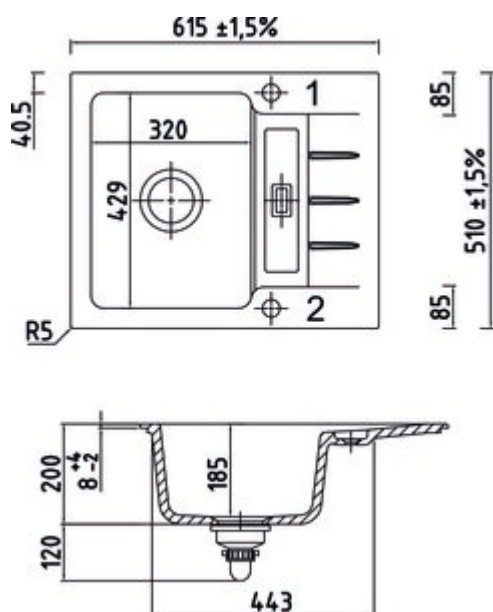

LineUP 2E

Numéro de produit: 1091045

Configuration: blanc mat

Options de configuration

1091041 | blanc brillant

1091042 | ardoise

1091043 | nero

1091044 | lave

1091045 | blanc mat

- ✓ Evier encastrable
- ✓ céramique
- ✓ Garniture excentrique, chromée

Évier encastrable. Céramique, bac individuel avec petite surface d'égouttement, réversible, soupape à tamis 3½" avec robinetterie premium à excentrique rotatif chromée, forage du trou 1 + 2 déjà foré.

— adapté pour plans de travail d'une épaisseur à partir de 30 mm

— dimensions de découpe env. 585 x 480 mm, R 5 mm

Design by Hans Winkler Design, Grafenau.

[plus d'infos...](#)

Fiche technique

Type d'article	Evier	Débordement	Trop-plein dans l'égouttoir
Garantie	Garantie Naber de 2 ans (hors pièces d'usure), les conditions générales de garantie de la société Naber GmbH s'appliquent.	Surface/revêtement	mat
Largeur	615 mm	Excentrique	Garniture excentrique, chromée
Matériau	céramique	Largeur de l'armoire	500 mm
Designer	Design by Hans Winkler Design, Grafenau.	Dimension de découpe	env. 585 x 480 mm, R 5 mm
Ventilart	soupape à tamis 3½"		

Dimensions de montage (PDF)

Kundenzeichnung	Maße in mm Dimensions in millimeters	Wellergabe und Vervielfältigung, sowie Verwertung und Mitteilung dieser Zeichnung ist nicht gestattet, soweit nicht ausdrücklich erlaubt. Alle Rechte vorbehalten!	Maßstab Scale 1:1	Menge Quantity 1
-	-	Datum Date	Rohstoff/Raw material	
-	-	Bearb. Drawn	Einbaumaße	
-	-	Gepr. Check	Benennung/Designation	
-	-	Naber GmbH Enschedestr. 24 48529 Nordhorn 0049-(0)5921-704-0	Einbauspüle	
-	-		LineUP 2E	
-	-		Sachnummer/Part-No.	
-	-		1091041 - 1091045	
Ausg. Issued	Anderung Modification	Datum Date	Name Name	