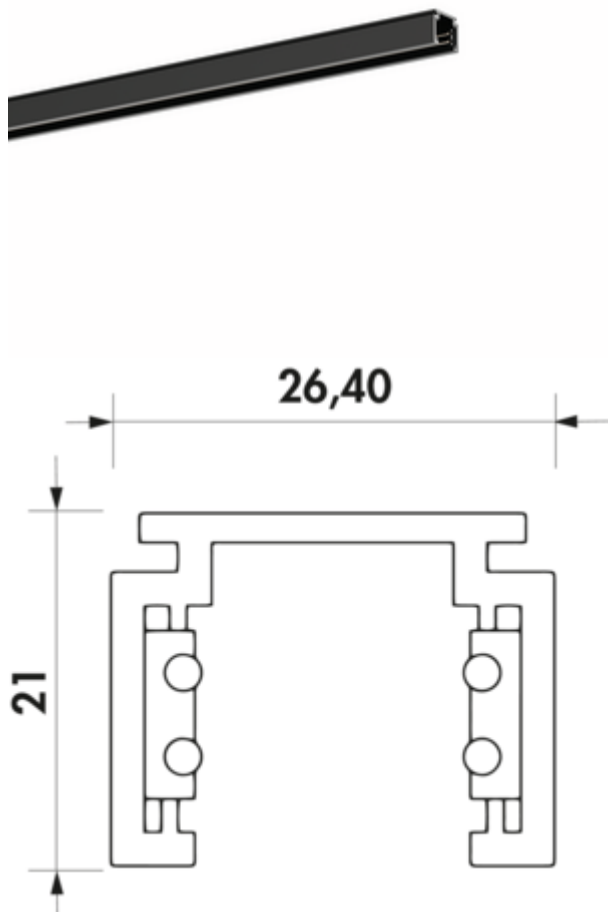

Easytrack rail

Productnummer: 7065078

Configuratie: L 1500 mm, zwart mat

Configuratie-opties

7065077 | L 1000 mm, zwart mat

7065078 | L 1500 mm, zwart mat

7065079 | L 2000 mm, zwart mat

Laagspanningstroomrail. Aluminium behuizing gepoedercoat. Op maat te knippen.

— 48 VDC

— voorgeboorde bevestigingsgaten voor een snelle montage

— veilige montage en werking door veiligheidslaagspanning (SELV 48V)

[meer info...](#)

Technische gegevens

Type artikel	Lamp	Oppervlak/coating	poedergecoat
Hoogte	21 mm	Monteren/bevestigen	voorgeboorde montagegaten voor snelle installatie
Breed	1.500 mm	Opmerking	veilige installatie en bediening dankzij extra lage veiligheidsspanning (SELV 48V)
Materiaal	aluminium	Ingangsspanning	48 VDC