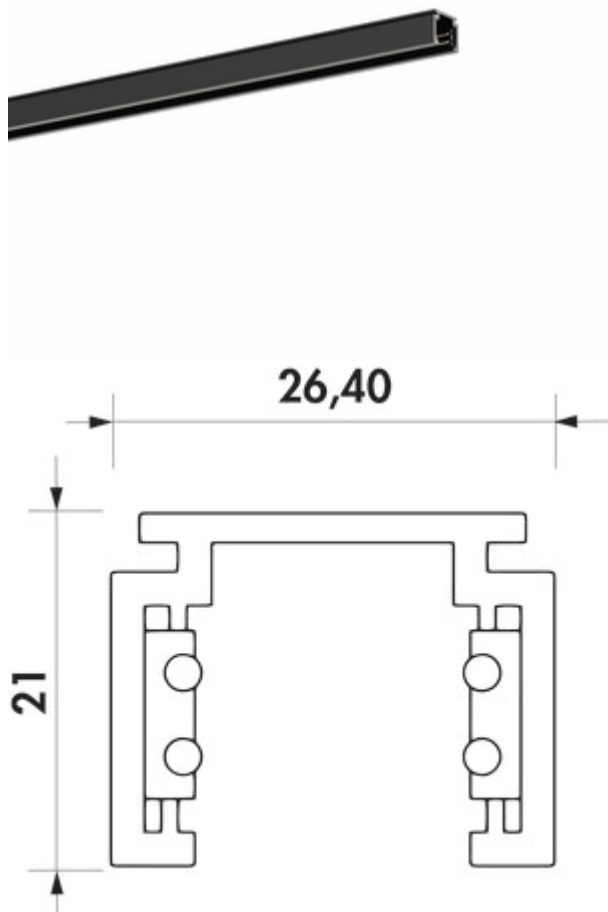

Easytrack rail

Productnummer: 7065078

Configuratie: L 1500 mm, zwart mat

Configuratie-opties

7065077 | L 1000 mm, zwart mat

7065078 | L 1500 mm, zwart mat

7065079 | L 2000 mm, zwart mat

Laagspanningstroomrail. Aluminium behuizing gepoedercoat. Op maat te knippen.

— 48 VDC

— voorgeboorde bevestigingsgaten voor een snelle montage

— veilige montage en werking door veiligheidslaagspanning (SELV 48V)

[meer info...](#)

Technische gegevens

Type artikel	Lamp	Oppervlak/coating	poedergecoat
Hoogte	21 mm	Monteren/bevestigen	voorgeboorde montagegaten voor snelle installatie
Breed	1.500 mm	Opmerking	veilige installatie en bediening dankzij extra lage veiligheidsspanning (SELV 48V)
Materiaal	aluminium		