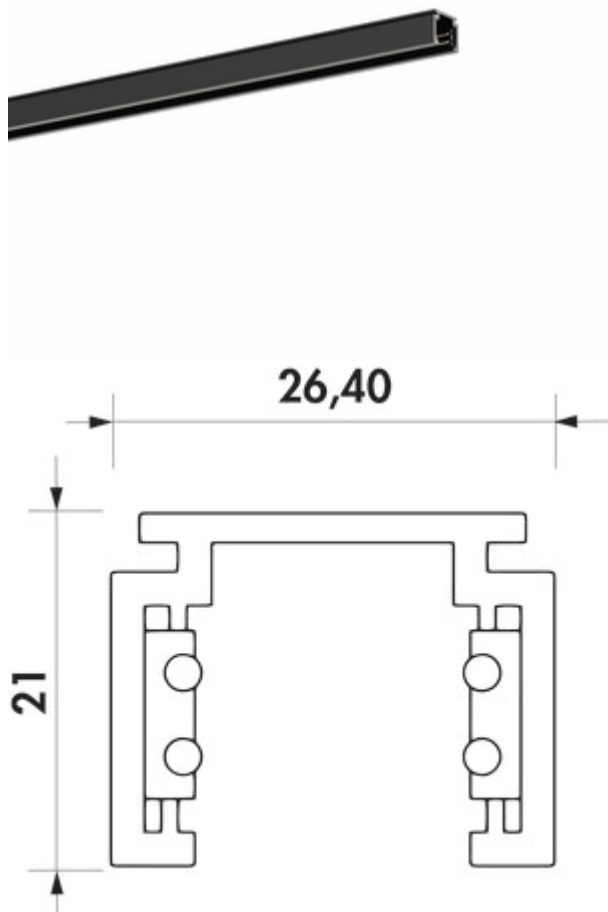

Easytrack rail

Productnummer: 7065078

Configuratie: L 1500 mm, zwart mat

Configuratie-opties

7065077 | L 1000 mm, zwart mat

7065078 | L 1500 mm, zwart mat

7065079 | L 2000 mm, zwart mat

Laagspanningstroomrail. Aluminium behuizing gepoedercoat. Op maat te knippen.

— 48 VDC

— voorgeboorde bevestigingsgaten voor een snelle montage

— veilige montage en werking door veiligheidslaagspanning (SELV 48V)

[meer info...](#)

Technische gegevens

Type artikel	Lamp	Oppervlak/coating	poedergecoat
Breed	1.500 mm	Monteren/bevestigen	voorgeboorde montagegaten voor snelle installatie
Materiaal	aluminium	Opmerking	veilige installatie en bediening dankzij extra lage veiligheidsspanning (SELV 48V)