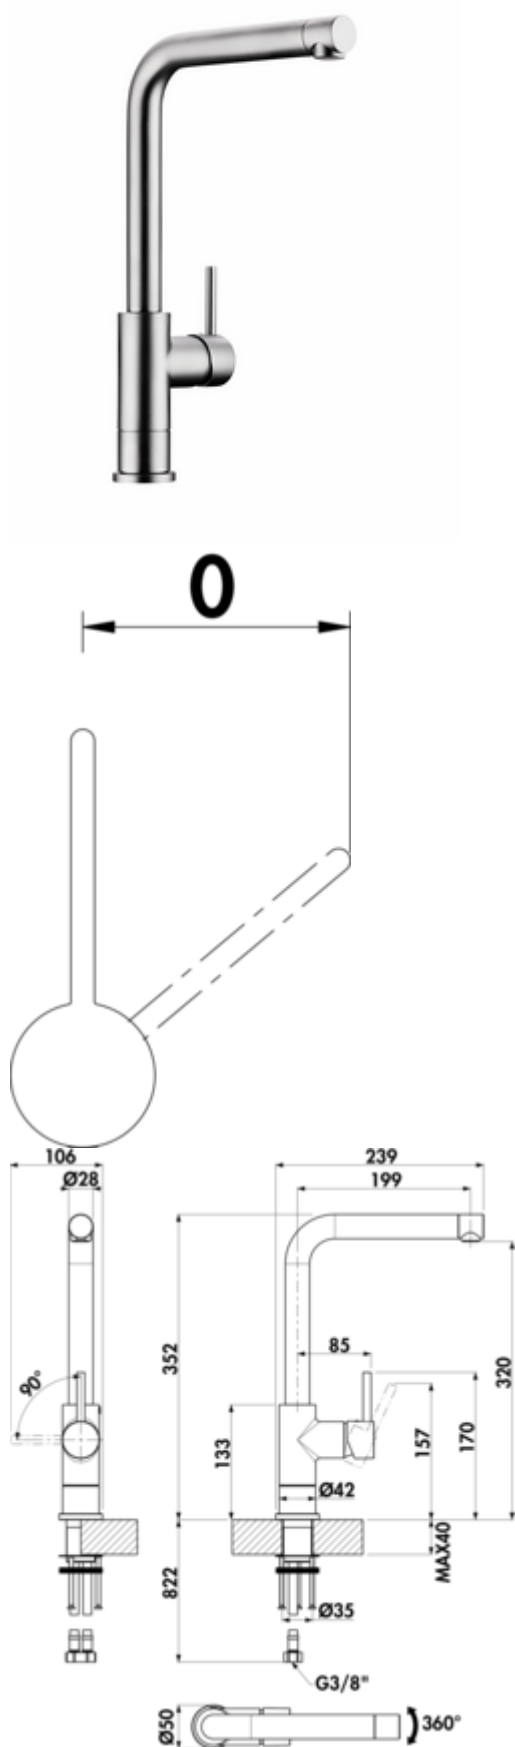

LINEA Arco 5 raamarmatuur

Productnummer: 5011331

Configuratie: edelstaalfinish, hoogdruk

Configuratie-opties

- 5011330 | chroom, hoogdruk
- 5011331 | edelstaalfinish, hoogdruk
- 5011332 | zwart mat, hoogdruk
- 5011333 | chroom, laagdruk
- 5011334 | roestvrij staalfinish, laagdruk
- 5011335 | zwart mat, laagdruk

- ✓ Gootsteenkraan
- ✓ hoogdruk
- ✓ met zwenkbare uitloop

Eéngreepsmengkraan. Met zwenkbare uitloop, laminaire straalregelaar en keramisch binnenwerk.

- hoogte gekanteld slechts 45 mm
- zwenkbereik 360°
- boor Ø 35 mm

BELGAQUA

[meer info...](#)

Technische gegevens

Type artikel	Gootsteenkraan	Type fitting	Eengreepsmengkraan
Merk	LINEA	Bedrijfsdruk	hoogdruk
Aantal handgrepen	1	Breed	239 mm
Totale installatiehoogte	352 mm	Materiaal	messing
Bereik	199 mm	Werkbladdikte	40 mm
uitloop	met zwenkbare uitloop	Raammontage	Ja
Afvoerhoogte	320 mm	Aantal kraangaten	1
Bedrijfsmodus	Hefboom	Patroongrootte	35 mm
Hoogte	352 mm	Hoogte gekanteld	45 mm
Boordiameter	35 mm	Type aansluiting	G 3/8" F
positie hendel	zijdelingse hendel	Aansluitgrootte	DN 15
Patroon met keramische afdichtingsschijven	Ja	Verbindingslangen	900 mm
Draaibare uitloop	360°		