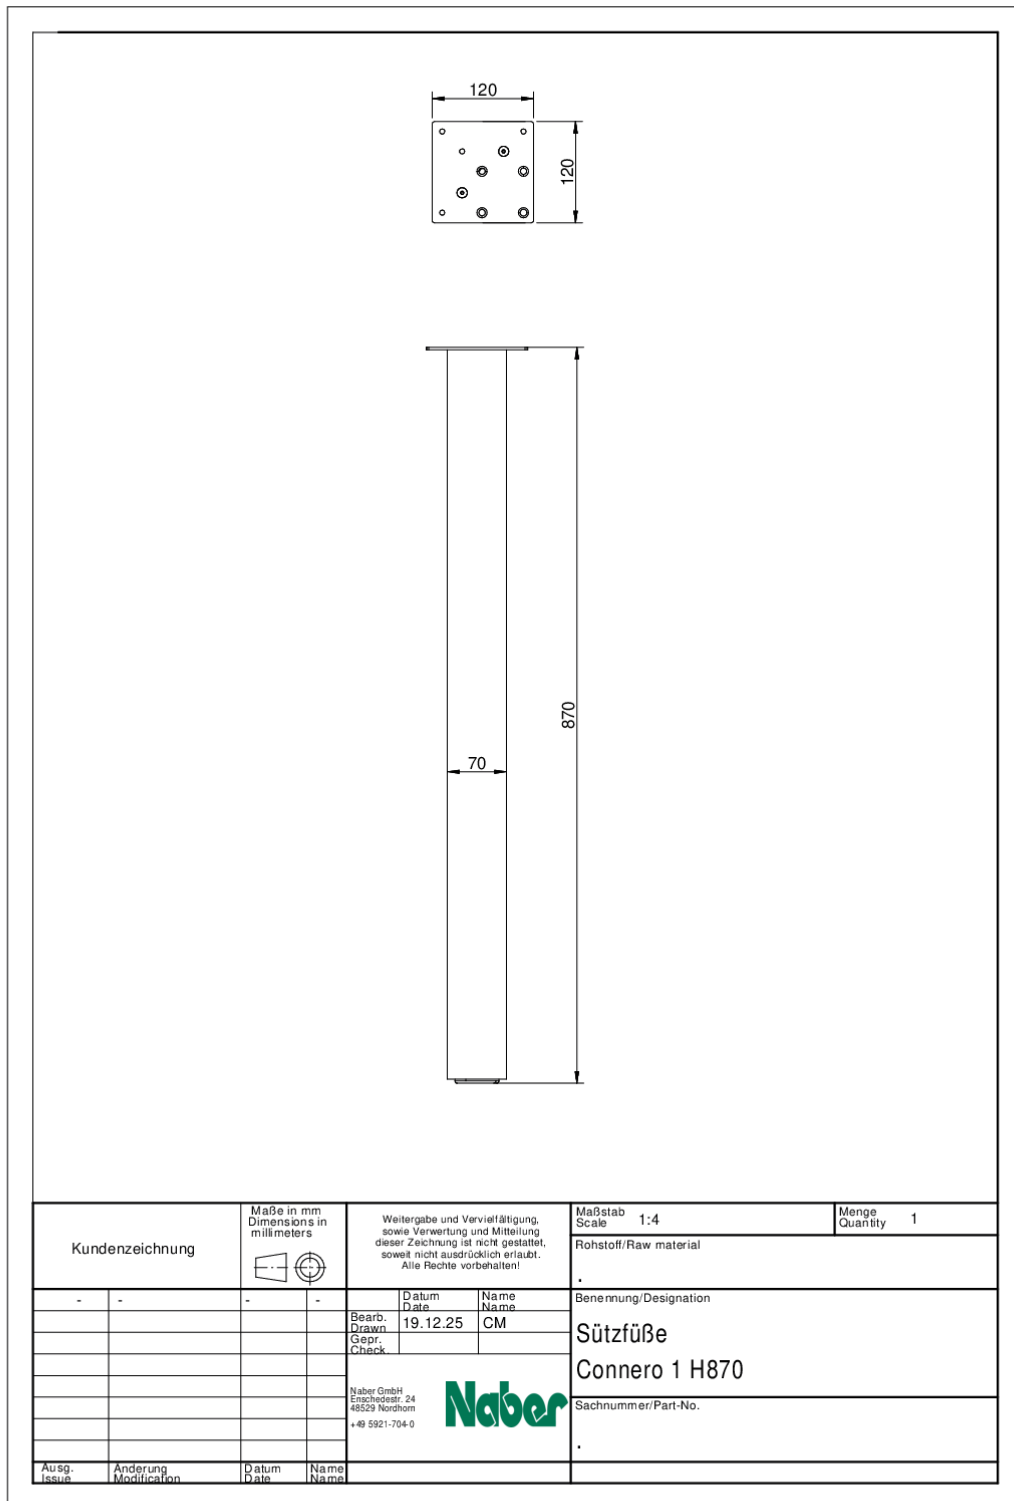

Connero 1

Productnummer: 3011106

Configuratie: zwart mat, H 870 mm

Configuratie-opties

3011105 | zwart mat, H 720 mm

3011106 | zwart mat, H 870 mm

3011107 | zwart mat, H 1100 mm

✓ Steunvoet

✓ vierkant

✓ recht

Steunvoet. Vierkant, niet inkortbaar.

— hoogte vermeerderd met 5 mm hoogteregeling

— buis 70 x 70 mm

— kan vlak aan een hoek/centraal gemonteerd worden

— draagvermogen ca. 120 kg

[meer info...](#)

Technische gegevens

Type artikel	Steunvoet	Draagkracht	120 kg
Hoogte	870 mm	Lengte van de toevoerleiding (primair)	1.900 mm
Breed	70 mm	Hoogteverstelling	5 mm
Oppervlak/coating	mat	Versie ondersteuningselement	recht
Monteren/bevestigen	gelijk met de hoek mogelijk in het midden	Met montageplaat	Ja
Eigenschappen	niet inkortbaar	Buisafmeting	70 x 70 mm
Vorm	vierkant	Montagehoogte op console	2 mm

Maatschets (PDF)

Kundenzzeichnung	Maße in mm Dimensions in millimeters	Weitergabe und Vervielfältigung, sowie Verwertung und Mitteilung dieser Zeichnung ist nicht gestattet, soweit nicht ausdrücklich erlaubt. Alle Rechte vorbehalten!		Maßstab Scale 1:4	Menge Quantity 1
				Rohstoff/Raw material	.
-	-	Datum Date	Name Name	Benennung/Designation	
		Bearb. 19.12.25	CM	Sütfüße	
		Gepr.		Connero 1 H870	
		Check		Sachnummer/Part-No.	
		Naber GmbH Enschedeestr. 24 48529 Nordhorn +49 5921-704-0		.	
Ausg. Issue	Anderung Modification	Datum Date	Name Name		