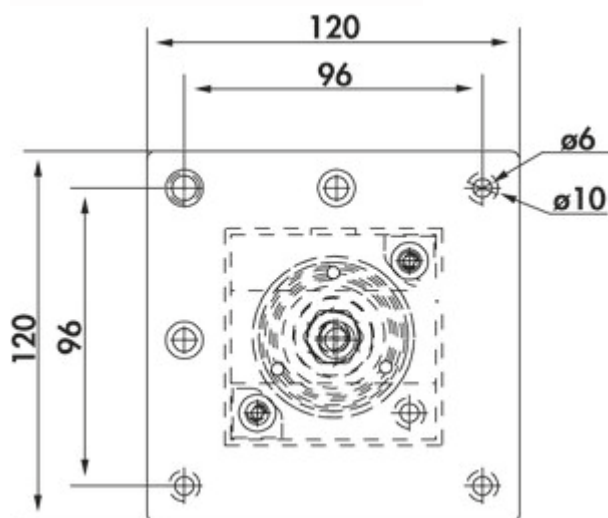

Connero 1

Productnummer: 3011106

Configuratie: zwart mat, H 870 mm

Configuratie-opties

3011105 | zwart mat, H 720 mm

3011106 | zwart mat, H 870 mm

3011107 | zwart mat, H 1100 mm

✓ Steunvoet

✓ vierkant

✓ recht

Steunvoet. Vierkant, niet inkortbaar.

— hoogte vermeerderd met 5 mm hoogteregeling

— buis 70 x 70 mm

— kan vlak aan een hoek/centraal gemonteerd worden

— draagvermogen ca. 120 kg

[meer info...](#)

Technische gegevens

Type artikel	Steunvoet	Draagkracht	120 kg
Hoogte	870 mm	Lengte van de toevoerleiding (primair)	1.900 mm
Breed	70 mm	Hoogteverstelling	5 mm
Oppervlak/coating	mat	Versie ondersteuningselement	recht
Monteren/bevestigen	gelijk met de hoek mogelijk in het midden	Met montageplaat	Ja
Eigenschappen	niet inkortbaar	Buisafmeting	70 x 70 mm
Vorm	vierkant	Montagehoogte op console	2 mm

Maatschets (PDF)

Kundenzzeichnung	Maße in mm Dimensions in millimeters	Weitergabe und Vervielfältigung, sowie Verwertung und Mitteilung dieser Zeichnung ist nicht gestattet, soweit nicht ausdrücklich erlaubt. Alle Rechte vorbehalten!		Maßstab Scale 1:4	Menge Quantity 1
				Rohstoff/Raw material	.
-	-	Datum Date	Name Name	Benennung/Designation	
		Bearb. 19.12.25	CM	Sütfüße	
		Gepr.		Connero 1 H870	
		Check		Sachnummer/Part-No.	
		Naber GmbH Enschedeestr. 24 48529 Nordhorn +49 5921-704-0		.	
Ausg. Issue	Anderung Modification	Datum Date	Name Name		