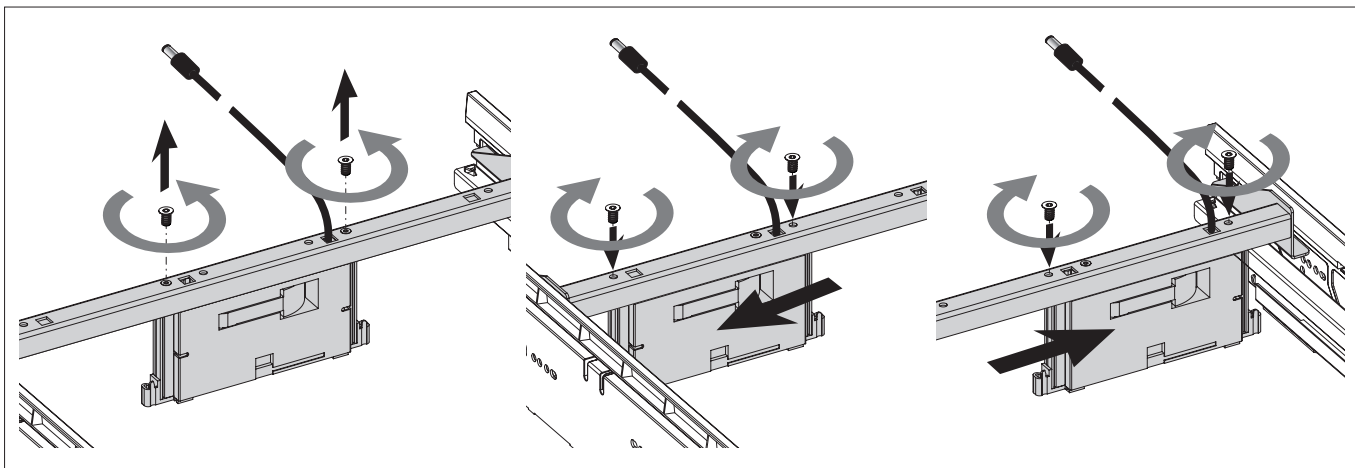

## COX® Base Electric Opener

44011487\_00

1

ø 10 mm

2

1

**3**

4 x  
4,5 x 16 mm

4 x  
4,5 x 16 mm

4

2

5.0

# 6

ø 5 mm

7

1