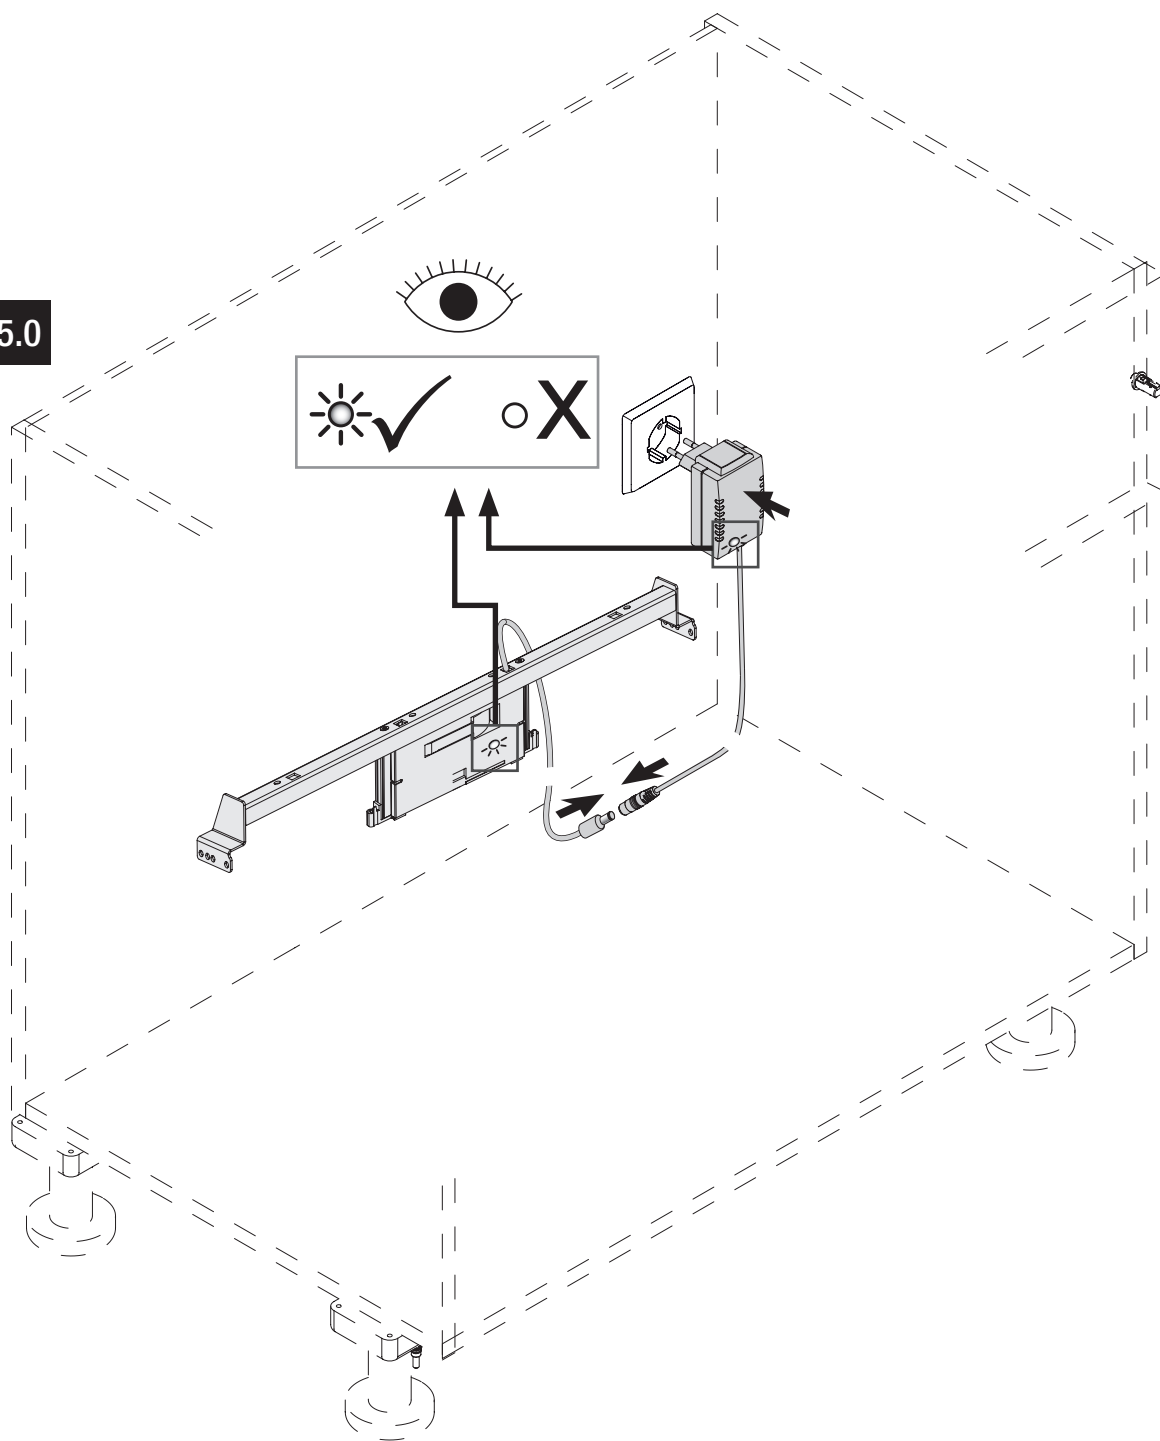

## COX® Base Electric Opener

44011487\_00

1

ø 10 mm

2

1

**3**

4 x  
4,5 x 16 mm

4 x  
4,5 x 16 mm

4

2

5.0

# 6

ø 5 mm

7

1