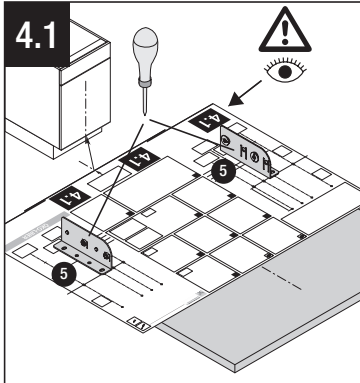

## COX® Base Electric Opener

44011487\_00

1

ø 10 mm

2

1

**3**

4 x  
4,5 x 16 mm

4 x  
4,5 x 16 mm

4

2

5.0

# 6

ø 5 mm

7

1