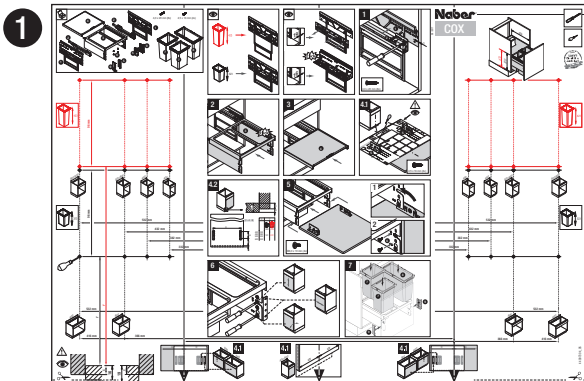

## COX® Base Electric Opener

44011487\_00

1

ø 10 mm

2

1

**3**

4 x  
4,5 x 16 mm

4 x  
4,5 x 16 mm

4

2

5.0

# 6

ø 5 mm

7

1