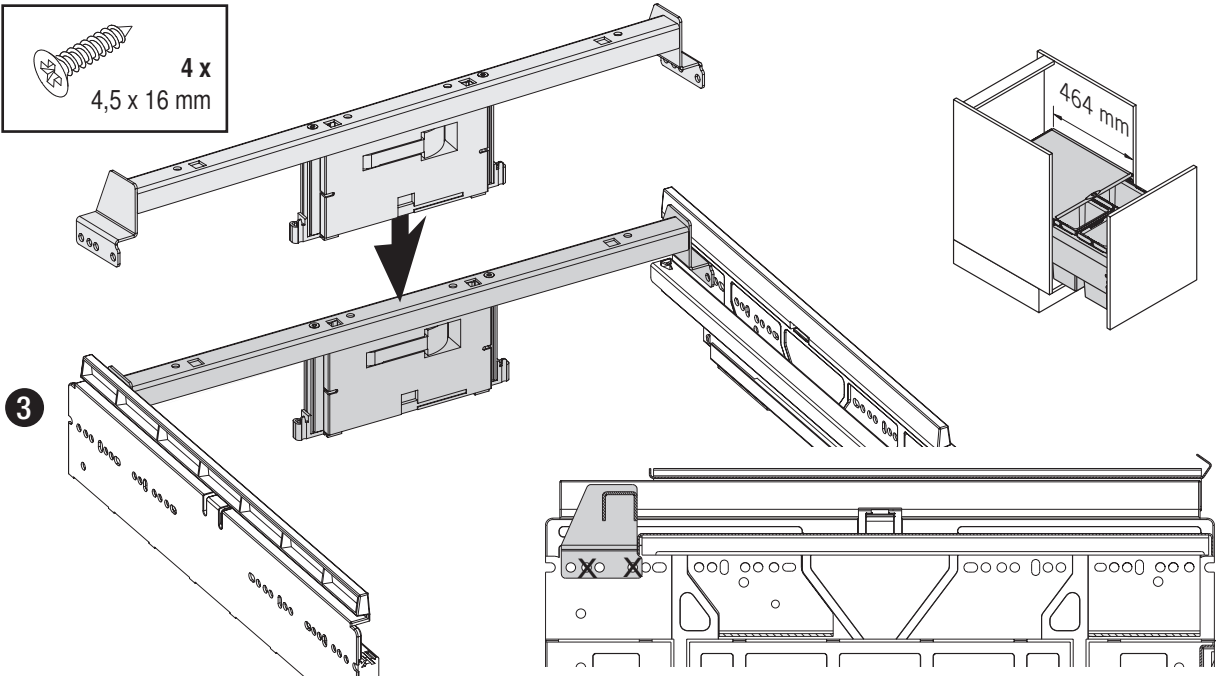

## COX® Base Electric Opener

44011487\_00

1

ø 10 mm

2

1

**3**

4 x  
4,5 x 16 mm

4 x  
4,5 x 16 mm

4

2

5.0

# 6

ø 5 mm

7

1