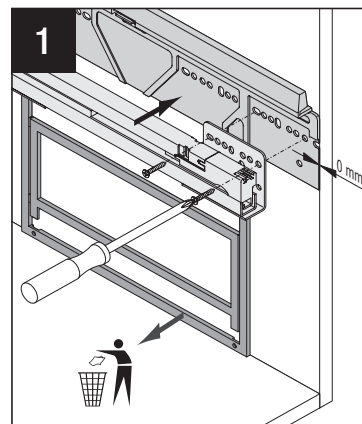

## COX® Base Electric Opener

44011487\_00

1

ø 10 mm

2

1

**3**

4 x  
4,5 x 16 mm

4 x  
4,5 x 16 mm

4

2

5.0

# 6

ø 5 mm

7

1