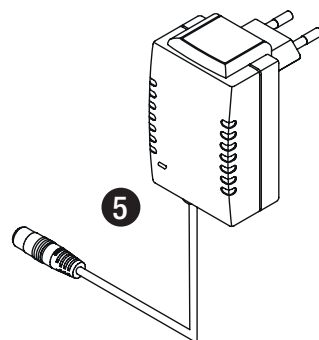

## COX® Base Electric Opener

44011487\_00

1

ø 10 mm

2

1

**3**

4 x  
4,5 x 16 mm

4 x  
4,5 x 16 mm

4

2

5.0

# 6

ø 5 mm

7

1