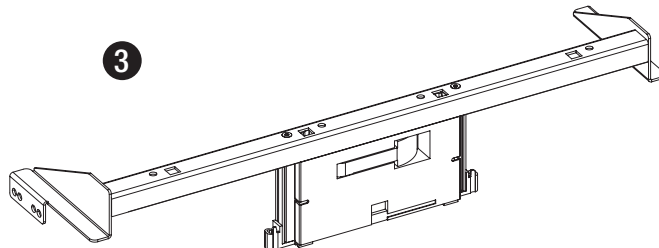

## COX® Base Electric Opener

44011487\_00

1

ø 10 mm

2

1

**3**

4 x  
4,5 x 16 mm

4 x  
4,5 x 16 mm

4

2

5.0