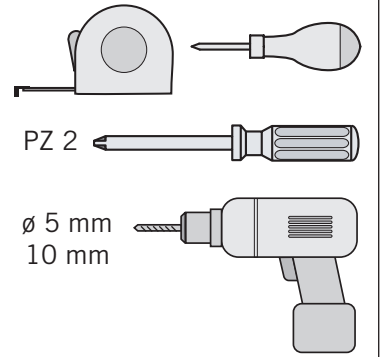

## COX® Base Electric Opener

44011487\_00

1

ø 10 mm

2

1

**3**

4 x  
4,5 x 16 mm

4 x  
4,5 x 16 mm

4

2

5.0

# 6

ø 5 mm

7

1