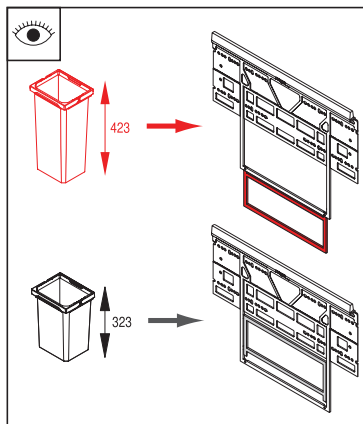

## COX® Base Electric Opener

44011487\_00

1

ø 10 mm

2

1

**3**

4 x  
4,5 x 16 mm

4 x  
4,5 x 16 mm

4

2

5.0

# 6

ø 5 mm

7

1