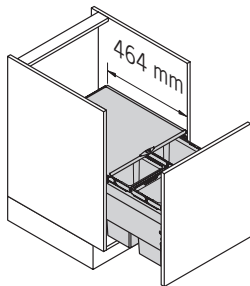

## COX® Base Electric Opener

44011487\_00

1

ø 10 mm

2

1

**3**

4 x  
4,5 x 16 mm

4 x  
4,5 x 16 mm

4

2

5.0

# 6

ø 5 mm

7

1