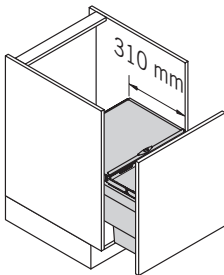

## COX® Base Electric Opener

44011487\_00

1

ø 10 mm

2

1

**3**

4 x  
4,5 x 16 mm

4 x  
4,5 x 16 mm

4

2

5.0

# 6

ø 5 mm

7

1