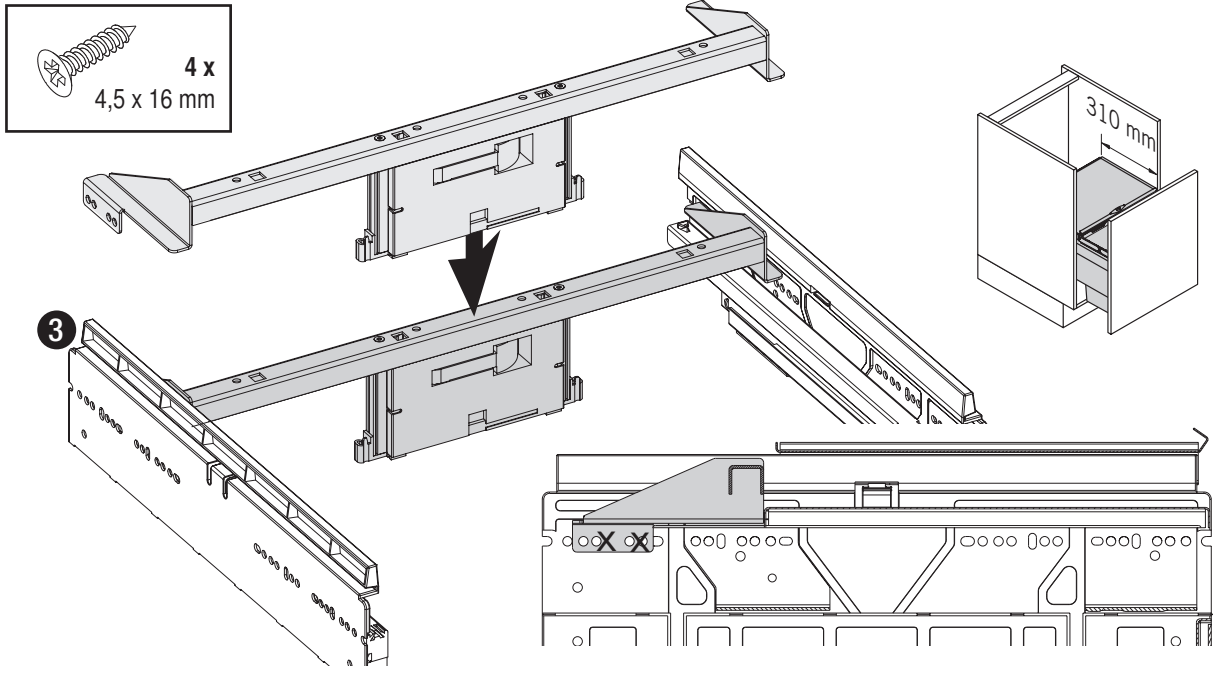

## COX® Base Electric Opener

44011487\_00

1

ø 10 mm

2

1

**3**

4 x  
4,5 x 16 mm

4 x  
4,5 x 16 mm

4

2

5.0

# 6

ø 5 mm

7

1