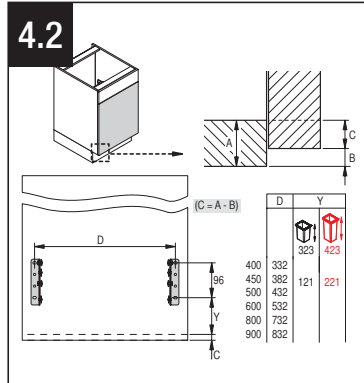

## COX® Base Electric Opener

44011487\_00

1

ø 10 mm

2

1

**3**

4 x  
4,5 x 16 mm

4 x  
4,5 x 16 mm

4

2

5.0

# 6

ø 5 mm

7

1