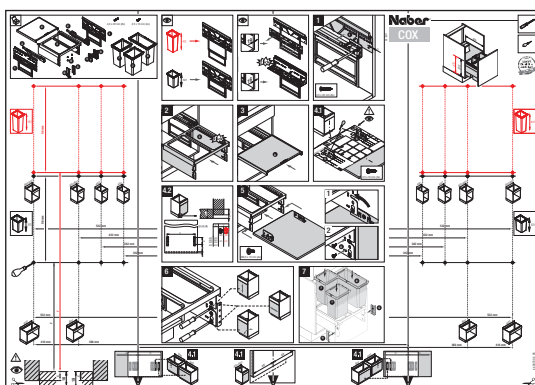

## COX® Base Electric Opener

44011487\_00

1

ø 10 mm

2

1

**3**

4 x  
4,5 x 16 mm

4 x  
4,5 x 16 mm

4

2

5.0

# 6

ø 5 mm

7

1