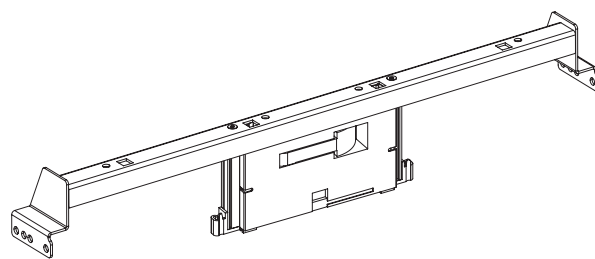

## COX® Base Electric Opener

44011487\_00

1

ø 10 mm

2

1

**3**

4 x  
4,5 x 16 mm

4 x  
4,5 x 16 mm

4

2

5.0

# 6

ø 5 mm

7

1