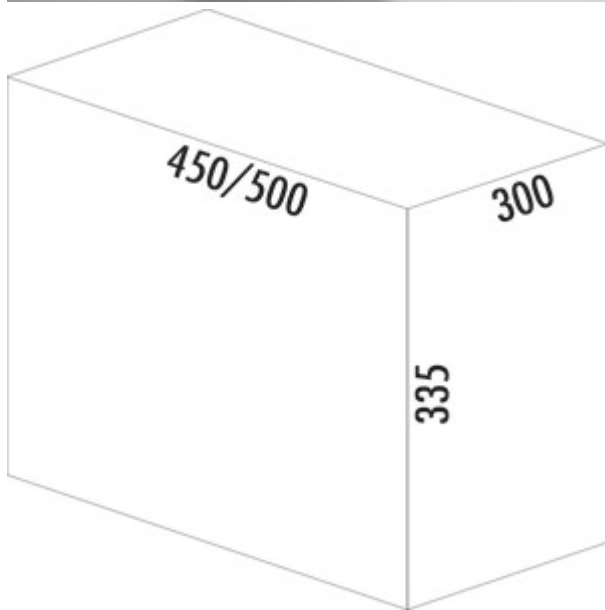

WESCO® Pullboy Vario 335 S/300-2

Produktnummer: 8011623
 Konfiguration: alugrau

Konfigurationsoptionen
 8011623 | alugrau

- ✓ Vorhandene Auszüge
- ✓ 25 l
- ✓ Anzahl Behälter: 2

Mit Antirutschschieleplatte und Gesamtdeckel.

Für alle gängigen Schubladen zuschneidbar.

Zuschnittmaße der Platte:

max. 220 x 556 mm (B x T)

min. 205 x 400 mm (B x T)

— Abfallvolumen 25 (1 x 17/1 x 8) Liter

— mit nur 335 mm Einbauhöhe der ideale Raumsparer

[weitere Infos...](#)

Technische Daten

Artikeltyp	Abfallsammelsystem	Bauart Abfallsammler	Vorhandene Auszüge
Marke	WESCO®	Gesamtvolumen	25 l
Breite	300 mm	Volumen/Inhalt Behälter 1	17 l
Schrankbreite	300 mm	Volumen/Inhalt Behälter 2	8 l
Montage/Befestigung	Frontblende Schrankboden	Form	eckig
Material Behälter	Kunststoff	Einbauhöhe	335 mm
Material Deckel	Kunststoff	Volumen/Inhalt Behälter	17/8
Deckel	Ja	Einzeleimer entnehmbar	Ja
Deckelart	Gesamtdeckel	Antirutschmatte	Antirutschschieleplatte für alle gängigen Schubladen zuschneidbar Zuschnittmaße max. 462 x 565 mm (B x T) Zuschnittmaße min. 311 x 456 mm (B x T)
Anzahl Behälter	2		