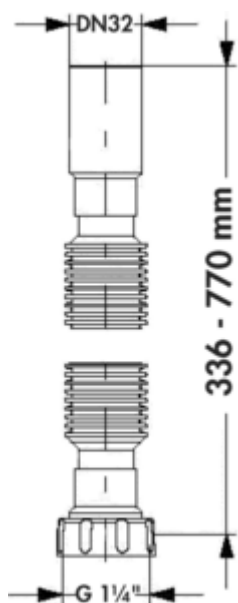

Siphon-Anschlussschlauch Bad

Produktnummer: 1051071

Konfiguration: weiß

Konfigurationsoptionen

1051071 | weiß

- ✓ Zubehör
- flexibel und nach Bedarf ausziehbar
- 1 ¼"

[weitere Infos...](#)

Technische Daten

Artikeltyp	Zubehör	Gewinde	1 ¼"
------------	---------	---------	------