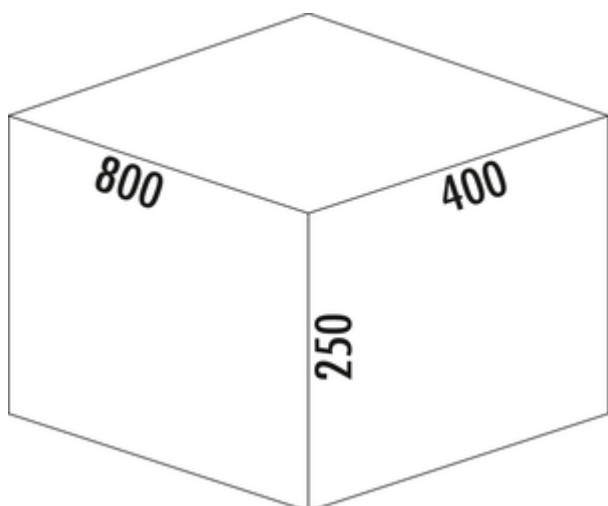

Cox Stand-UP® 250 S/800-4

Productnummer: 8013384

Configuratie: zonder biologisch deksel, antraciet, H 250 mm

Configuratie-opties

8013384 | zonder biologisch deksel, antraciet, H 250 mm

8013385 | met biologisch deksel, antraciet, H 250 mm

✓ Voorhanden uittreksystemen

✓ 35 l

✓ Aantal containers: 4

Voor de montage op voorhanden uittreksystemen met een nominale diepte van 450 mm en 500 mm.

— maximale kozijnhoogte (afmeting van de bodem van de schuiflade tot bovenkant van het kozijn) 145 mm

— minimale inbouwdiepte (binnenmaat schuiflade) 400 mm

— afvalvolume 35 (1 x 13/1 x 10/2 x 6) l

— totale hoogte 250 mm

— inbouwhoogte zonder volledig deksel 240 mm

— Volledig deksel kan achter bovenste front plaatsbesparend gemonteerd worden.

— emmerhoogte 216 mm

[meer info...](#)

Technische gegevens

Type artikel	Systeem voor afvalinzameling	Volume/inhoud container 1	13 l
Hoogte	250 mm	Volume/inhoud container 2	10 l
Breed	800 mm	Volume/inhoud container 3	6 l
Kastbreedte	800 mm	Volume/inhoud container 4	6 l
Monteren/bevestigen	op bestaande uittreksystemen volledig deksel kan achter bovenste front plaatsbesparend gemonteerd worden	Vorm	hoekig
Verder	maximale kozijnhoogte (afmeting van de bodem van de schuiflade tot bovenkant van het kozijn) 145 mm	Installatiehoogte	250 mm
Materiaal container	kunststof	totaaldeksel	zonder volledig deksel 240 mm
Kleur totale dekking	antraciet	Kleurengids	antraciet
Omslag	Ja	Kleur frame	antraciet
Type hoes	Volledig deksel	Volume/inhoud container	13/10/6/6
Aantal containers	4	Installatie diepte	400 mm
Type afvalverzamelaar	Voorhanden uittreksystemen	Laadbak hoogte	216 mm
Geleiderail diepte	450 - 500 mm	Biologisch deksel	Nee
Totaal volume	35 l		