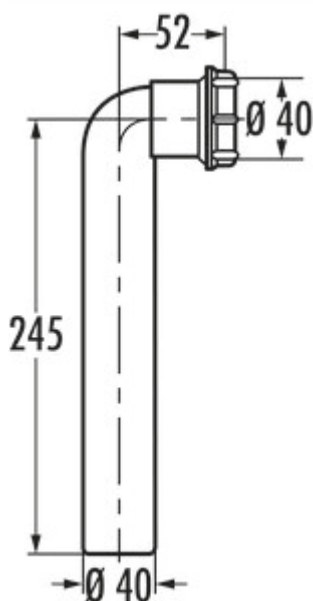

Afloopbocht 90°

Productnummer: 1051010

Configuratie: wit

Configuratie-opties

1051010 | wit

✓ Afvoerbuis

Met wartelmoer.

— 40 x 245 mm (Ø x L)

[meer info...](#)

Technische gegevens

Type artikel	Afvoerbuis	Met wartelmoer	Ja
Breed	245 mm	Diameter/nominale breedte (DN)	Ø 40 mm