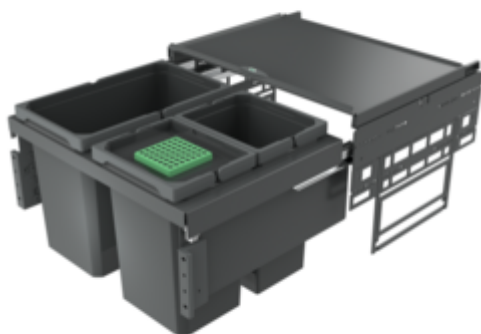

## Cox<sup>®</sup> Base 360 S/600-3

Productnummer: 8013315

Configuratie: met biologisch deksel, antraciet, H 360 mm

### Configuratie-opties

8012305 | zonder biologisch deksel, lichtgrijs, H 360 mm

8012315 | met biologisch deksel, lichtgrijs, H 360 mm

8013305 | zonder biologisch deksel, antraciet, H 360 mm

8013315 | met biologisch deksel, antraciet, H 360 mm

✓ Frontuittreksystemen

✓ volledig uittrekbaar

✓ 42 l

Met uittrekbaar compleet deksel.

— diepte van de geleidingrail 470 mm

— afvalvolume 42 (2 x 10/1 x 22) liter

— techniek: volledig uittrekbaar

— montage: kastwand en frontpaneel

### Technische gegevens

Type artikel	Systeem voor afvalinzameling	CE-markering op het product	Nee
Hoogte	360 mm	Geleiderail diepte	470 mm
Breed	600 mm	Totaal volume	42 l
Kastbreedte	600 mm	Volume/inhoud container 1	22 l
Monteren/bevestigen	kastwand frontpaneel	Volume/inhoud container 2	10 l
Materiaal container	kunststof	Volume/inhoud container 3	10 l
Kleur deksel	antraciet/groen	Vorm	hoekig
Intrekbare totaalafdekking	Ja	Zacht sluiten	Ja
Omslag	Ja	Volume/inhoud container	10/10/22
Type hoes	Volledig deksel	Biodeksel emmerafmetingen	10 l
Aantal containers	3	Biologisch deksel	Ja
Technologie openen	volledig uittrekbaar	Vergrendelmechanisme	Met demper
Type afvalverzamelaar	Frontuittreksystemen		