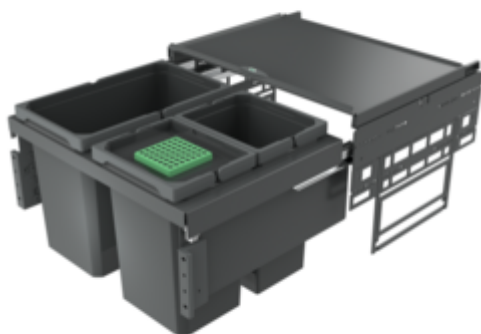

Cox[®] Base 360 S/600-3

Productnummer: 8013315

Configuratie: met biologisch deksel, antraciet, H 360 mm

Configuratie-opties

8012305 | zonder biologisch deksel, lichtgrijs, H 360 mm

8012315 | met biologisch deksel, lichtgrijs, H 360 mm

8013305 | zonder biologisch deksel, antraciet, H 360 mm

8013315 | met biologisch deksel, antraciet, H 360 mm

✓ Frontuittreksystemen

✓ volledig uittrekbaar

✓ 42 l

Met uittrekbaar compleet deksel.

— diepte van de geleidingrail 470 mm

— afvalvolume 42 (2 x 10/1 x 22) liter

— techniek: volledig uittrekbaar

— montage: kastwand en frontpaneel

— met softintreksysteem en demping

[meer info...](#)

Technische gegevens

Type artikel	Systeem voor afvalinzameling	CE-markering op het product	Nee
Breed	600 mm	Geleiderail diepte	470 mm
Kastbreedte	600 mm	Totaal volume	42 l
Monteren/bevestigen	kastwand frontpaneel	Volume/inhoud container 1	22 l
Materiaal container	kunststof	Volume/inhoud container 2	10 l
Kleur deksel	antraciet/groen	Volume/inhoud container 3	10 l
Intrekbare totaalafdekking	Ja	Vorm	hoekig
Omslag	Ja	Zacht sluiten	Ja
Type hoes	Volledig deksel	Volume/inhoud container	10/10/22
Aantal containers	3	Biodeksel emmerafmetingen	10 l
Technologie openen	volledig uittrekbaar	Biologisch deksel	Ja
Type afvalverzamelaar	Frontuittreksystemen	Vergrendelmechanisme	Met demper

Accessoires

8011178	Biologische filter toerustset, Toebehoren, zwart
8011312	Biologisch deksel, Toebehoren, lichtgrijs, voor 4/ 6/ 7/ 10/ 12,5 liter
8013312	Biologisch deksel, Toebehoren, antraciet, voor 4/ 6/ 7/ 10/ 12,5 liter
8012368	Cox Cick-E [®] 600, Toebehoren, B 600 mm, donkergrijs/chroom mat
8012367	Cox Cick [®] , Toebehoren, donkergrijs/chroom mat