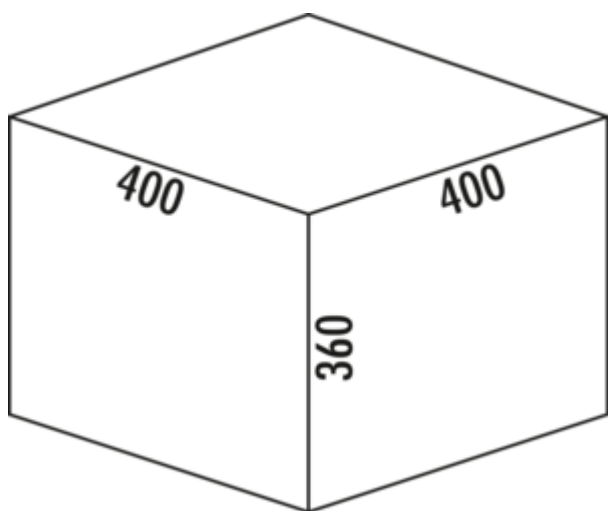

Cox[®] Box 360 S/400-2

Productnummer: 8012408

Configuratie: zonder biologisch deksel, lichtgrijs

Configuratie-opties

8012408 | zonder biologisch deksel, lichtgrijs

8012409 | met biologisch deksel, lichtgrijs

- ✓ Voorhanden uittreksystemen
- ✓ volledig uittrekbaar
- ✓ 24 l

Voor alle gebruikelijke schuiflades. Met antislip-inlegmat en uittrekbaar compleet deksel.

— afvalvolume 24 (2 x 12) liter

— emmerhoogte 326 mm

— **totale hoogte 360 mm**— **Het complete deksel kan achter bovenste front plaatsbesparend gemonteerd worden.**
[meer info...](#)

Technische gegevens

| | | | |
|----------------------------|------------------------------|---------------------------|----------------------------|
| Type artikel | Systeem voor afvalinzameling | Aantal containers | 2 |
| Hoogte | 360 mm | Technologie openen | volledig uittrekbaar |
| Breed | 400 mm | Type afvalverzamelaar | Voorhanden uittreksystemen |
| Kastbreedte | 400 mm | Totaal volume | 24 l |
| Monteren/bevestigen | op bestaande uittreksystemen | Volume/inhoud container 1 | 12 l |
| Materiaal container | kunststof | Volume/inhoud container 2 | 12 l |
| Kleur totale dekking | zilver | Vorm | hoekig |
| Materiaal Deckel | metaal | Volume/inhoud container | 12/12 |
| Intrekbare totaalafdekking | Ja | Laadbak hoogte | 326 mm |
| Omslag | Ja | Biologisch deksel | Nee |
| Type hoes | Volledig deksel | Meer delen | antislip-inlegmat |