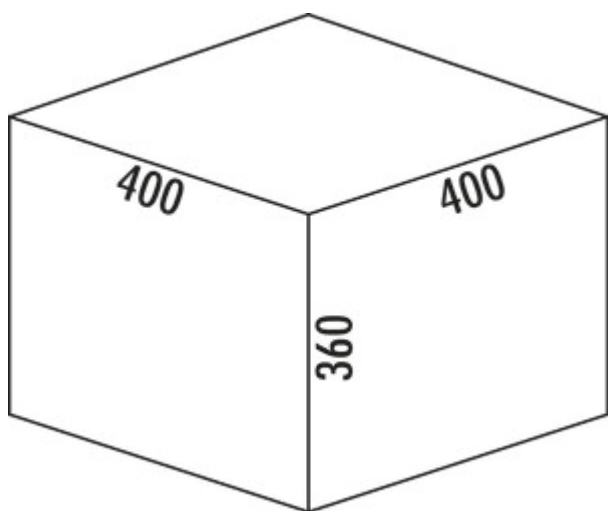

Cox® Box 360 S/400-2

Productnummer: 8012408

Configuratie: zonder biologisch deksel, lichtgrijs

Configuratie-opties

8012408 | zonder biologisch deksel, lichtgrijs

8012409 | met biologisch deksel, lichtgrijs

- ✓ Voorhanden uittreksystemen
- ✓ volledig uittrekbaar
- ✓ 24 l

Voor alle gebruikelijke schuiflades. Met antislip-inlegmat en uittrekbaar compleet deksel.

— afvalvolume 24 (2 x 12) liter

— emmerhoogte 326 mm

— totale hoogte 360 mm

— Het complete deksel kan achter bovenste front plaatsbesparend gemonteerd worden.

[meer info...](#)

Technische gegevens

Type artikel	Systeem voor afvalinzameling	Aantal containers	2
Hoogte	360 mm	Technologie openen	volledig uittrekbaar
Breed	400 mm	Type afvalverzamelaar	Voorhanden uittreksystemen
Kastbreedte	400 mm	Totaal volume	24 l
Monteren/bevestigen	op bestaande uittreksystemen	Volume/inhoud container 1	12 l
Materiaal container	kunststof	Volume/inhoud container 2	12 l
Kleur totale dekking	zilver	Vorm	hoekig
Materiaal Deckel	metaal	Volume/inhoud container	12/12
Intrekbare totaalafdekking	Ja	Laadbak hoogte	326 mm
Omslag	Ja	Biologisch deksel	Nee
Type hoes	Volledig deksel	Meer delen	antislip-inlegmat