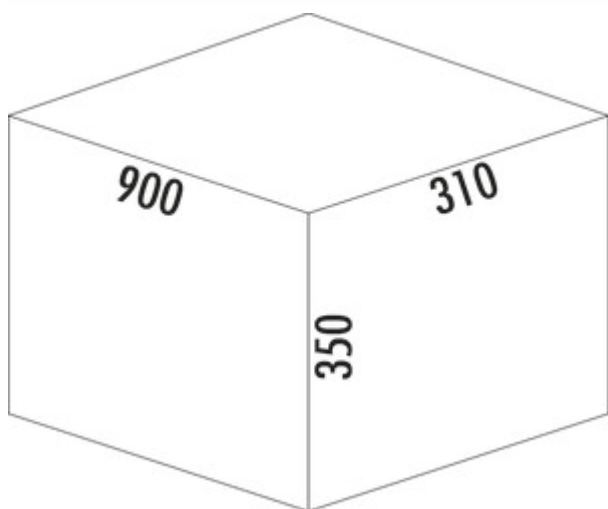

Cox Stand-UP[®] 350 K/900-3

Numéro de produit: 8013422

Configuration: anthracite, H 350 mm

Options de configuration

8013422 | anthracite, H 350 mm

- ✓ Dispositifs d'extraction existants
- ✓ 30.5 l
- ✓ Nombre de récipients: 3

- hauteur maximale de châssis (dimension du fond du tiroir jusqu'au bord supérieur du châssis) 245 mm
- profondeur minimale d'encastrement (Dimension intérieure du tiroir) 310 mm
- volume de déchets 30,5 (2 x 7,5/1 x 15,5) litres
- hauteur totale 350 mm
- hauteur d'encastrement sans couvercle complet 340 mm
- profondeur d'encastrement du couvercle complet 400 mm
- largeur du couvercle complet 900 mm
- le couvercle complet peut être monté derrière la façade supérieure pour gagner de la place
- hauteur du seau 326 mm

[plus d'infos...](#)

Fiche technique

| | | | |
|--|---|-------------------------------|-------------------------------|
| Type d'article | Système de collecte des déchets | Profondeur du rail de guidage | 400 mm |
| Largeur | 900 mm | Volume total | 30.5 l |
| Montage/fixation | sur des sorties existantes | Volume/contenu du récipient 1 | 7,5 l |
| Autre | hauteur maximale de châssis (dimension du fond du tiroir jusqu'au bord supérieur du châssis) 245 mm | Volume/contenu du récipient 2 | 7,5 l |
| Matériau du récipient | plastique | Volume/contenu du récipient 3 | 15,5 l |
| Couleur du couvercle | anthracite | Forme | angulaire |
| Couvercle | Oui | Hauteur d'installation | sans couvercle complet 340 mm |
| Type de couvercle(s) | Couvercle complet | Couleur Guide | anthracite |
| Nombre de récipients | 3 | Couleur du cadre | anthracite |
| Type de construction Collecteur de déchets | Dispositifs d'extraction existants | Volume/contenu du récipient | 7,5/7,5/15,5 |
| Largeur de l'armoire | 900 mm | Hauteur du seau | 326 mm |