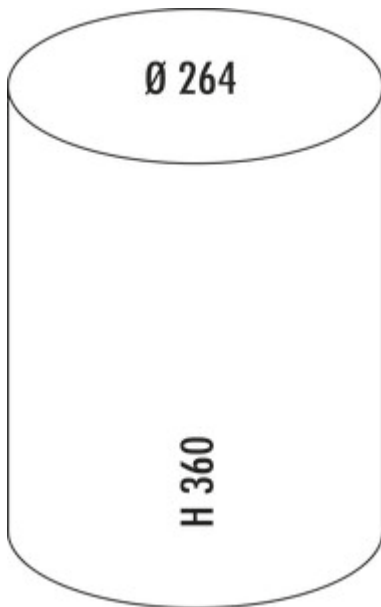

WESCO® Kickmaster® 6 L

Produktnummer: 8036165

Konfiguration: weiß

Konfigurationsoptionen

8012188 | schwarz matt

8012189 | weiß matt

8012190 | graphit matt

8012191 | sand matt

8036160 | schwarz

8036165 | weiß

- ✓ freistehende Behälter
- ✓ Fußtrittmechanismus
- ✓ 6 l
- Abfallvolumen 6 Liter
- Korpus pulverbeschichtetes Stahlblech
- Klappe Edelstahl
- Einsatz Kunststoff
- Fußtritt Kunststoff verchromt
- Bodenring Kunststoff

[weitere Infos...](#)

Technische Daten

Artikeltyp	freistehender Behälter	Spülmaschineneignung	Nicht spülmaschinengeeignet
Marke	WESCO®	Höhe Einsatz	215 mm
Breite	264 mm	Breite Einsatz	196 mm
Material Deckel	Edelstahl	Material Einsatz	Kunststoff
Deckel	Ja	Volumen/Inhalt Behälter	6
Deckelart	Einwurfklappe	Schließmechanismus	Mit Dämpfer
Anzahl Behälter	1	Material Korpus	pulverbeschichtetes Stahlblech
Öffnungstechnik	Fußtrittmechanismus	Material Fußtritt	Kunststoff verchromt
Bauart Abfallsammler	freistehende Behälter	Material Bodenring	Kunststoff
Gesamtvolumen	6 l	Alte Wesco Art.Nr.	180112-01
Volumen/Inhalt Behälter 1	6 l	Höhe	360 mm
Form	rund		