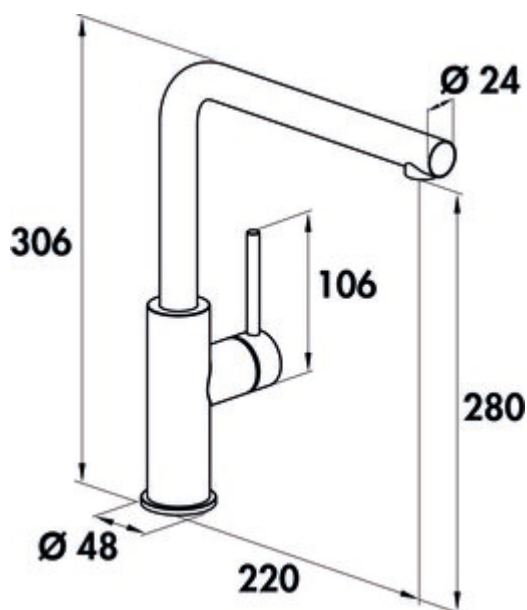

### Options de configuration

5025033 | acier inox, haute pression

5025034 | noir mat, haute pression

- ✓ Robinetterie d'évier
- ✓ haute pression
- ✓ à tête pivotante

Mitigeur à bec unique. À tête pivotante, manette latérale, régulateur de jet laminaire et cartouche céramique.

- hauteur pivotée de seulement 25 mm
- plage de pivotement 120°
- forage Ø 35 mm
- correspond au règlement/à la directive allemande et européenne sur l'eau potable

[plus d'infos...](#)

### Fiche technique

Type d'article	Robinetterie d'évier	Type de jet	Rayon laminaire
Marque	SERVIZIO	Type de robinetterie	Mitigeur à bec unique
Nombre de poignées	1	Pression de service	haute pression
Portée	220 mm	Largeur	48 mm
Sortie	à tête pivotante	Matériau	acier inox
Hauteur d'écoulement	280 mm	Surface/revêtement	revêtu par poudrage
Hauteur	306 mm	Armature de fenêtre	Oui
Mode d'emploi	Levier	Plage de pivotement de la poignée	0 °
Diamètre de perçage	35 mm	Fonction ECO	fonction de démarrage à froid économe en énergie
Griffposition	manette latérale	Longueur du flexible de douche	800 mm
Longueur du levier	106 mm	Hauteur basculée	25 mm
Cartouche avec disques d'étanchéité en céramique	Oui	Tuyaux de raccordement	800 mm
Plage de pivotement de la sortie	120°		