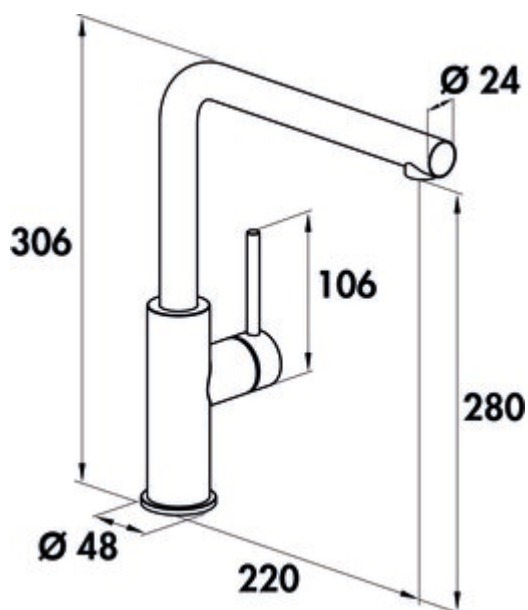

### Options de configuration

5025033 | acier inox, haute pression

5025034 | noir mat, haute pression

- ✓ Robinetterie d'évier
- ✓ haute pression
- ✓ à tête pivotante

Mitigeur à bec unique. À tête pivotante, manette latérale, régulateur de jet laminaire et cartouche céramique.

- hauteur pivotée de seulement 25 mm
- plage de pivotement 120°
- forage Ø 35 mm
- correspond au règlement/à la directive allemande et européenne sur l'eau potable

[plus d'infos...](#)

### Fiche technique

Type d'article	Robinetterie d'évier	Type de jet	Rayon laminaire
Marque	SERVIZIO	Type de robinetterie	Mitigeur à bec unique
Nombre de poignées	1	Pression de service	haute pression
Portée	220 mm	Largeur	48 mm
Sortie	à tête pivotante	Matériau	acier inox
Hauteur d'écoulement	280 mm	Surface/revêtement	revêtu par poudrage
Mode d'emploi	Levier	Armature de fenêtre	Oui
Diamètre de perçage	35 mm	Plage de pivotement de la poignée	0 °
Griffposition	manette latérale	Fonction ECO	fonction de démarrage à froid économe en énergie
Longueur du levier	106 mm	Longueur du flexible de douche	800 mm
Cartouche avec disques d'étanchéité en céramique	Oui	Hauteur basculée	25 mm
Plage de pivotement de la sortie	120°	Tuyaux de raccordement	800 mm