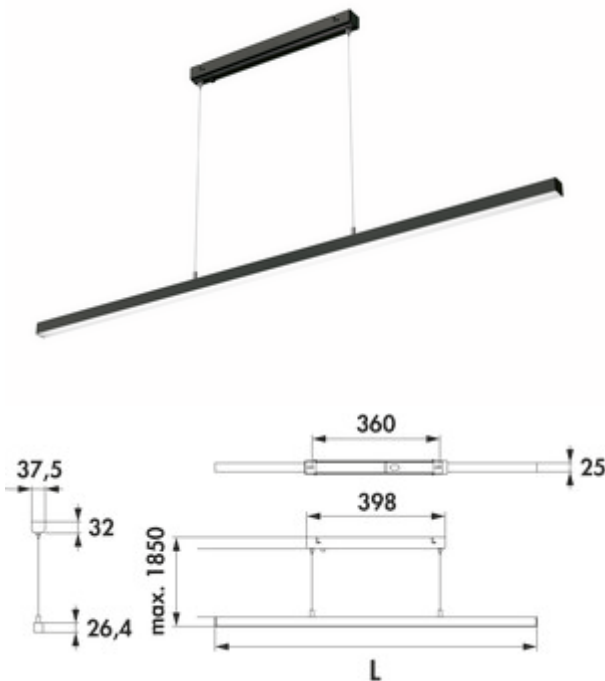

Asta LED

Produktnummer: 7065061

Konfiguration: L 900 mm, 13,9 W, schwarz matt

Konfigurationsoptionen

- 7065050 | L 900 mm, 13,9 W, edelstahlfarbig
- 7065051 | L 1200 mm, 18,6 W, edelstahlfarbig
- 7065052 | L 1500 mm, 23,2 W, edelstahlfarbig
- 7065061 | L 900 mm, 13,9 W, schwarz matt
- 7065062 | L 1200 mm, 18,6 W, schwarz matt
- 7065063 | L 1500 mm, 23,2 W, schwarz matt

- ✓ Pendelleuchte
- ✓ 4000 K neutralweiß
- ✓ 13,9 Watt

Pendelleuchte. Aluminiumgehäuse. Kunststoffabdeckung weiß inkl. Konverter.

— 230 V

— max. 84 Lumen/Watt bei 4000 K neutralweiß

— Abhängung max. 1850 mm

Artikeltyp	Leuchte	Material Gehäuse	Aluminium
Breite	900 mm	Farbe Gehäuse	schwarz matt
Montage/Befestigung	Deckenmontage	Material Abdeckung	Kunststoff
Energieeffizienzklasse	G	Farbe Abdeckung	weiß
Schalter	Nein	Abhängung	1850 mm
Form	eckig	Leuchtmittel enthalten	Ja
Leuchtmitteltyp	LED	Durch bauseitigen Dimmer dimmbar	Nein
Farbtemperatur	4000 K neutralweiß	Bauart Leuchte	Pendelleuchte
Lichtausbeute	max. 84 Lumen/Watt bei 4000 K neutralweiß	Leistung Leuchtmittel	13,9 Watt
Trafo / Konverter erforderlich	Ja, enthalten		