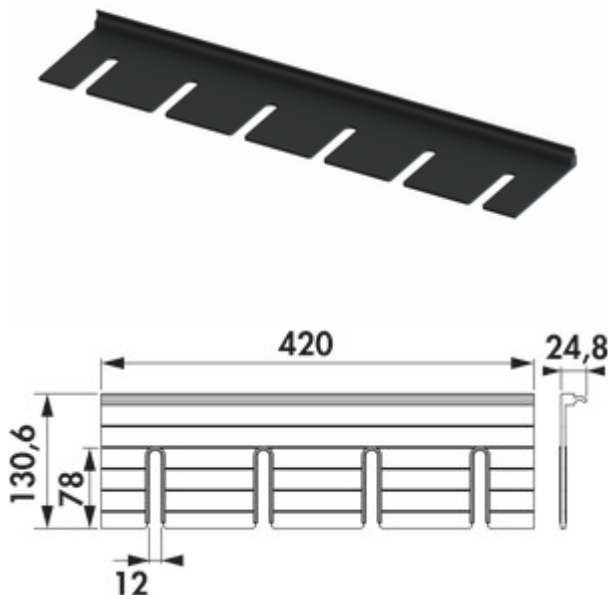

### Konfigurationsoptionen

7062458 | schwarz

✓ Relingsystem

✓ Material: Aluminium

Für Weingläser bis Ø 100 mm geeignet.

- hochwertige Aluminium-Ausführung
- einfach in das Profil einhängen
- vier Einschübe mit Kunststoff-Schutzprofil gegen Verkratzen
- 420 x 130,6 mm (B x T)