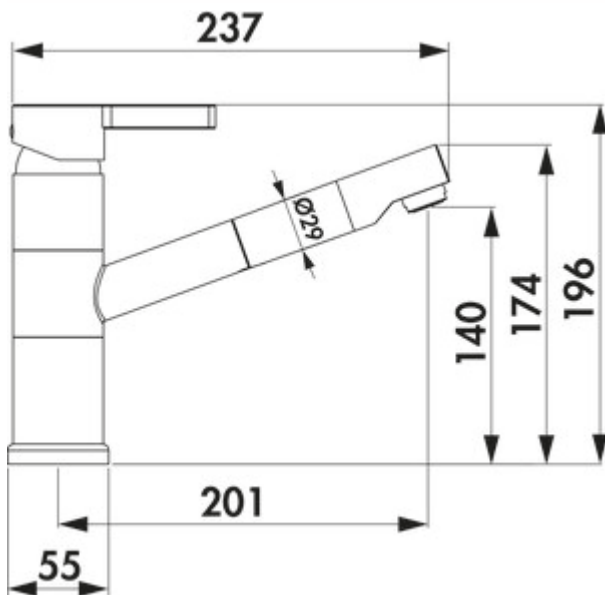

## Wasserwerk Lastra 2

Produktnummer: 5021311  
 Konfiguration: chrom, Hochdruck

- Schwenkbereich 90°
- Bohr-Ø 35 mm
- entspricht der deutschen und europäischen Trinkwasserverordnung/-richtlinie

[weitere Infos...](#)

### Technische Daten

Artikeltyp	Spültischarmatur	Schwenkbereich Auslauf	90°
Marke	Wasserwerk	Armaturenart	Einhebelmischer
Anzahl Griffe	1	Betriebsdruck	Hochdruck
Aufbauhöhe gesamt	196 mm	Breite	55 mm
Ausladung	201 mm	Material	Messing
Auslauf	mit schwenk-/herausziehbarem Auslauf	Hahnlochanzahl	1
Auslaufhöhe	140 mm	Schläuche vormontiert	Ja
Bedienungsart	Hebel	Temperaturbegrenzer/Verbrühschutz	Ja
Bohrdurchmesser	35 mm	federgeführte Schlauchbrause	Nein
Griffposition	oben	belüfteter Strahlregler	Ja
Kartusche mit keramischen Dichtscheiben	Ja	Durchflussmenge bei 3 bar (kalt)	7,1 l/min