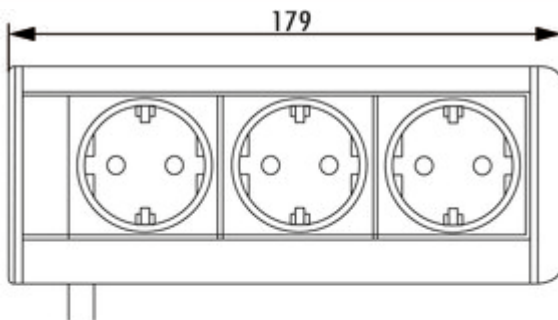

Evoline® R Dock

Numéro de produit: 8031146
Configuration: couleur argentée

Options de configuration

8031146 | couleur argentée

- ✓ Élément de prise en saillie
- ✓ 3 x prise à contact de protection
- ✓ angulaire

Élément de prise. 3 fois. Particulièrement adapté pour le montage sous des armoires suspendues, des tablettes d'étagères ou sur le plan de travail.

- boîtier en aluminium
- 70 x 179 x 73 mm (H x L x P)
- 2500 mm de conduite de raccordement, prise à contact de protection lâche jointe
- lot de fixation
- sortie de câble derrière (sur le bas/le haut)

[plus d'infos...](#)

Fiche technique

Type d'article	Élément de prise	Fiche d'alimentation livrée en vrac	Oui
Garantie	Garantie Naber de 5 ans (hors pièces d'usure), les conditions générales de garantie de la société Naber GmbH s'appliquent.	Longueur du câble d'alimentation (primaire)	2.500 mm
Largeur	179 mm	Couleur de la prise	noir
Matériau	aluminium	Sortie de câble	sortie de câble derrière (sur le bas/le haut)
Montage/fixation	Montage sur meuble bas (armoire suspendue/étagère) sur le plan de travail	Interrupteur pour éclairage externe	Non
Certification	CE TÜV	Version prises de courant	3 x prise à contact de protection
Forme	angulaire	Nombre de ports USB	0
Matériau du boîtier	aluminium	Type d'élément de prise	Élément de prise en saillie
Couleur du boîtier	aluminium	Nombre de prises (total)	3