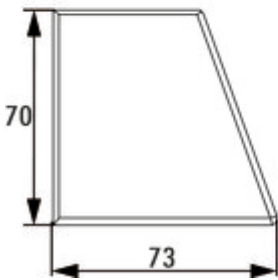

Evoline® R Dock

Numéro de produit: 8031146
Configuration: couleur argentée

Options de configuration

8031146 | couleur argentée

- ✓ Élément de prise en saillie
- ✓ 3 x prise à contact de protection
- ✓ angulaire

Élément de prise. 3 fois. Particulièrement adapté pour le montage sous des armoires suspendues, des tablettes d'étagères ou sur le plan de travail.

- boîtier en aluminium
- 70 x 179 x 73 mm (H x L x P)
- 2500 mm de conduite de raccordement, prise à contact de protection lâche jointe
- lot de fixation
- sortie de câble derrière (sur le bas/le haut)

[plus d'infos...](#)

Fiche technique

Type d'article	Élément de prise	Fiche d'alimentation livrée en vrac	Oui
Garantie	Garantie Naber de 5 ans (hors pièces d'usure), les conditions générales de garantie de la société Naber GmbH s'appliquent.	Longueur du câble d'alimentation (primaire)	2.500 mm
Largeur	179 mm	Couleur de la prise	noir
Matériau	aluminium	Sortie de câble	sortie de câble derrière (sur le bas/le haut)
Montage/fixation	Montage sur meuble bas (armoire suspendue/étagère) sur le plan de travail	Interrupteur pour éclairage externe	Non
Certification	CE TÜV	Version prises de courant	3 x prise à contact de protection
Forme	angulaire	Nombre de ports USB	0
Matériau du boîtier	aluminium	Type d'élément de prise	Élément de prise en saillie
Couleur du boîtier	aluminium	Nombre de prises (total)	3