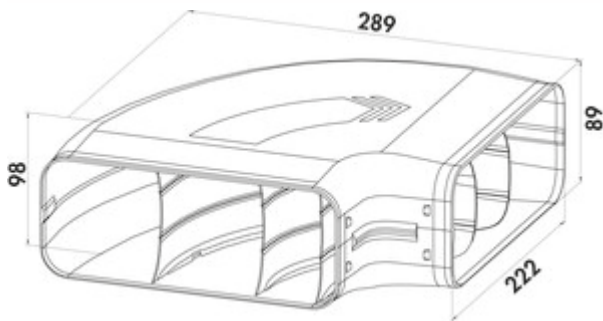

PRIME flow P-RBH 150 Rohrbogen horizontal 90°

Produktnummer: 4051006

Konfiguration: hellgrau

Konfigurationsoptionen

4051006 | hellgrau

- ✓ Verbindungselement
- ✓ N-Klick-System mit integrierten Rastelementen
- N-Klick-System für eine sichere Verbindung mit dem Universalverbinder
- mit optimierten Luftleitkörpern
- strömungstechnisch verbessert

[weitere Infos...](#)

Technische Daten

Artikeltyp	Verbindungselement	Systemmaß	150
Marke	PRIME flow	Anschlussform	eckig
Breite	289 mm	Lüftungssystem	COMPAIR PRIME flow®
Montage/Befestigung	N-Klick-System mit integrierten Rastelementen		