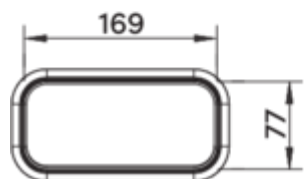

MF-RBFLEX 1 System 125 Rohrbogen

Produktnummer: 4033023

Konfiguration: weiß

Konfigurationsoptionen

4033023 | weiß

- ✓ Verbindungselement
- ✓ Stecksystem zum nachträglichen Verkleben

Für Umlenkungen und Drehungen bis 90°. Adapter, flexibel, eckig auf eckig. Mit beidseitiger Verbindungsmuffe.

— Länge 160–550 mm

[weitere Infos...](#)

Technische Daten

Artikeltyp	Verbindungselement	Anschlussdurchmesser	125 mm
Breite	160 mm	Systemmaß	125
Montage/Befestigung	Stecksystem zum nachträglichen Verkleben	Anschlussform	eckig
Eigenschaften	flexibel	Lüftungssystem	COMPAIR flow 125
Form	eckig		