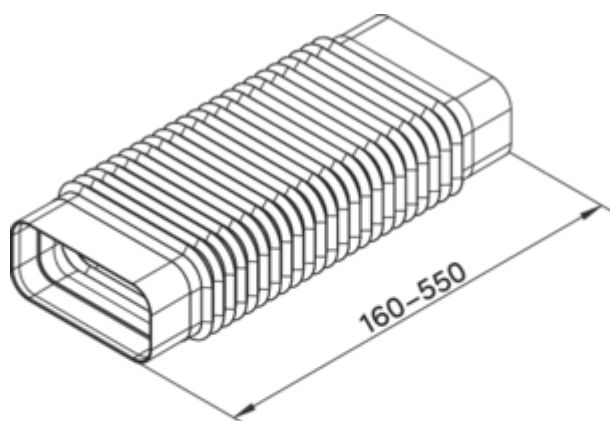

MF-RBFLEX 1 System 125 Rohrbogen

Produktnummer: 4033023

Konfiguration: weiß

Konfigurationsoptionen

4033023 | weiß

- ✓ Verbindungselement
- ✓ Stecksystem zum nachträglichen Verkleben

Für Umlenkungen und Drehungen bis 90°. Adapter, flexibel, eckig auf eckig. Mit beidseitiger Verbindungsmuffe.

— Länge 160–550 mm

[weitere Infos...](#)

Technische Daten

Artikeltyp	Verbindungselement	Anschlussdurchmesser	125 mm
Breite	160 mm	Systemmaß	125
Montage/Befestigung	Stecksystem zum nachträglichen Verkleben	Anschlussform	eckig
Eigenschaften	flexibel	Lüftungssystem	COMPAIR flow 125
Form	eckig		