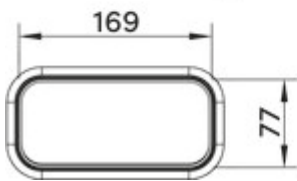

## MF-RBFLEX 1 System 125 Rohrbogen

Produktnummer: 4033023

Konfiguration: weiß

### Konfigurationsoptionen

4033023 | weiß

- ✓ Verbindungselement
- ✓ Stecksystem zum nachträglichen Verkleben

Für Umlenkungen und Drehungen bis 90°. Adapter, flexibel, eckig auf eckig. Mit beidseitiger Verbindungsmuffe.

— Länge 160–550 mm

[weitere Infos...](#)

### Technische Daten

Artikeltyp	Verbindungselement	Anschlussdurchmesser	125 mm
Breite	160 mm	Systemmaß	125
Montage/Befestigung	Stecksystem zum nachträglichen Verkleben	Anschlussform	eckig
Eigenschaften	flexibel	Lüftungssystem	COMPAIR flow 125
Form	eckig		