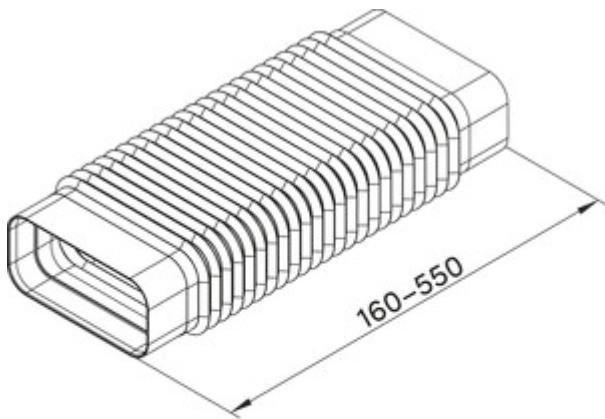

## MF-RBFLEX 1 System 125 Rohrbogen

Produktnummer: 4033023

Konfiguration: weiß

### Konfigurationsoptionen

4033023 | weiß

- ✓ Verbindungselement
- ✓ Stecksystem zum nachträglichen Verkleben

Für Umlenkungen und Drehungen bis 90°. Adapter, flexibel, eckig auf eckig. Mit beidseitiger Verbindungsmuffe.

— Länge 160–550 mm

[weitere Infos...](#)

### Technische Daten

Artikeltyp	Verbindungselement	Anschlussdurchmesser	125 mm
Breite	160 mm	Systemmaß	125
Montage/Befestigung	Stecksystem zum nachträglichen Verkleben	Anschlussform	eckig
Eigenschaften	flexibel	Lüftungssystem	COMPAIR flow 125
Form	eckig		