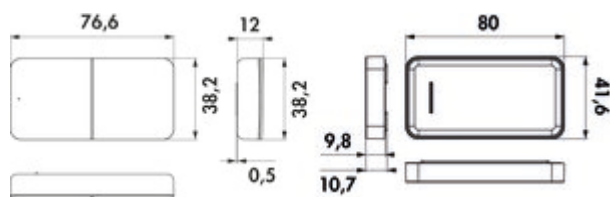

Configuratie-opties

7061430 | zwart

7061431 | wit

- ✓ Afstandsbediening
- 4-kanaals
- besturing van LIC System LED lampen via 1- en 4-kanaals module
- traploze regeling van de kleurtemperatuur en dimniveau
- eenvoudige integratie in bestaand ZigBee netwerk
- bruikbaar voor eenkleurige - en kleurwissellampen
- Touchlink-functie: eenvoudig direct verbinden met afzonderlijke ZigBee-lampen
- geïntegreerde magneethouder

[meer info...](#)

Technische gegevens

Type artikel	Afstandsbediening	Compatibel met LIC-systeem	Ja
Breed	80 mm	Smarthome	Ja
Verder	4-kanaals besturing van LIC System LED lampen via 1- en 4-kanaals module	Dimfunctie	traploze regeling van de kleurtemperatuur en dimniveau
Type dimmen	traploze regeling van de kleurtemperatuur en dimniveau