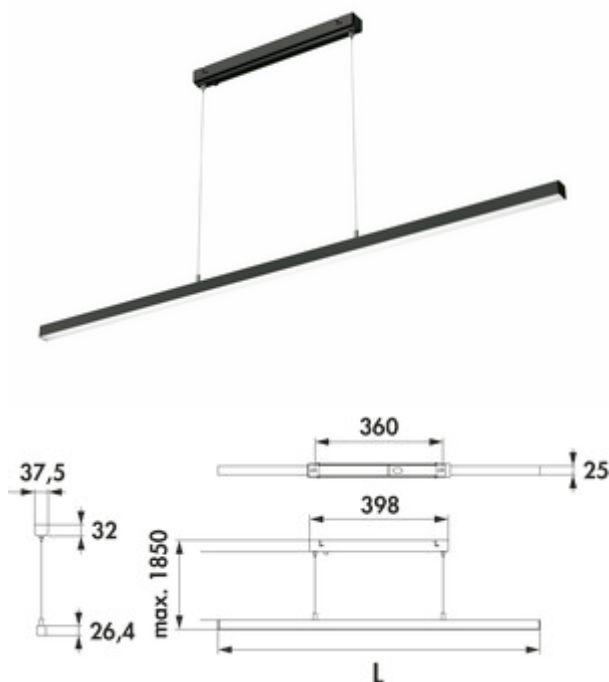

## Asta LED

Productnummer: 7065062

Configuratie: L 1200 mm, 18,6 W, zwart mat

### Configuratie-opties

- 7065050 | L 900 mm, 13,9 W, roestvrij staalkleurig
- 7065051 | L 1200 mm, 18,6 W, roestvrij staalkleurig
- 7065052 | L 1500 mm, 23,2 W, roestvrij staalkleurig
- 7065061 | L 900 mm, 13,9 W, zwart mat
- 7065062 | L 1200 mm, 18,6 W, zwart mat
- 7065063 | L 1500 mm, 23,2 W, zwart mat

- ✓ Pendellamp
- ✓ 4000 K neutraal wit
- ✓ 18,6 watt

Pendellamp. Aluminium kast. Kunststof afdekking wit incl. converter.

— 230 V

— max. 84 lumen/watt bij 4000 K neutraal wit

— ophanging max. 1850 mm

— niet met door de klant ter beschikking te stellen dimmer dimbaar

### Technische gegevens

Type artikel	Lamp	Transformator/omvormer vereist	Ja, inbegrepen
Breed	1.200 mm	Materiaal behuizing	aluminium
Monteren/bevestigen	Plafondmontage	Kleur behuizing	zwart mat
Energie-efficiëntieklasse	G	Materiaal cover	kunststof
Netspanning	230 V	Kleur omslag	wit
Schakelaar	Nee	Ophanging	1850 mm
Vorm	hoekig	Lichtbron inbegrepen	Ja
Type lichtbron	LED	Dimbaar door dimmer geleverd door klant	Nee
Kleurtemperatuur	4000 K neutraal wit	Type armatuur	Pendellamp
Vervangbare verlichting	Nee	Verlichtingsvermogen	18,6 watt
Lichtopbrengst	max. 84 lumen/watt bij 4000 K neutraal wit		