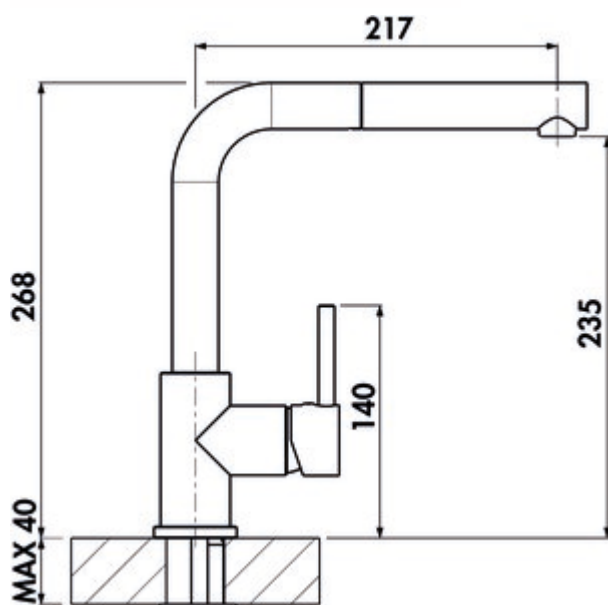

LINEA Arco 2

Productnummer: 5011267

Configuratie: zwart mat, laagdruk

Configuratie-opties

- 5011252 | chroom, hoogdruk
- 5011253 | roestvrij staalfinish, hoogdruk
- 5011262 | zwart mat, hoogdruk
- 5011263 | grafiet, hoogdruk
- 5011265 | chroom, laagdruk
- 5011266 | roestvrij staalfinish, laagdruk
- 5011267 | zwart mat, laagdruk
- 5011268 | grafiet, laagdruk
- 5011271 | koperkleurig, hoogdruk

✓ Gootsteenkraan

✓ laagdruk

✓ Zwenkbaar

Eengreepsmengkraan. Met zwenk-/uittrekbare metalen uitloop, zijdelingse hendel, laminaire straalregelaar en keramisch binnenwerk.

— zwenkbereik 360°

— boor Ø 35 mm

— komt overeen met de Duitse en Europese drinkwaterverordening/richtlijn

BELGAQUA

[meer info...](#)

Technische gegevens

Type artikel	Gootsteenkraan	Kundendienst	Uw claim bij de klantenservice tijdens de garantieperiode wordt individueel in overleg afgehandeld.
Merk	LINEA	Type fitting	Eengreepsmengkraan
Aantal handgrepen	1	Bedrijfsdruk	laagdruk
Totale installatiehoogte	268 mm	Materiaal	messing
Bereik	217 mm	Werkbladdikte	40 mm
uitloop	Zwenkbaar Uittrekbaar	Aantal kraangaten	1
Afvoerhoogte	235 mm	Patroongrootte	35 mm
Bedrijfsmodus	Hefboom	Slangdouche met veergeleiding	Nee
Boordiameter	35 mm	Minimale afstand muur tot middelste kraangat	10 mm
positie hendel	rechts	Type aansluiting	G 3/8" F
Garantie	2 jaar Naber-garantie (behalve op slijtageonderdelen), de algemene garantievoorwaarden van Naber GmbH zijn van toepassing.	Aansluitgrootte	DN 15
Patroon met keramische afdichtingsschijven	Ja	Verbindingslangen	450 mm
Draaibare uitloop	360°		