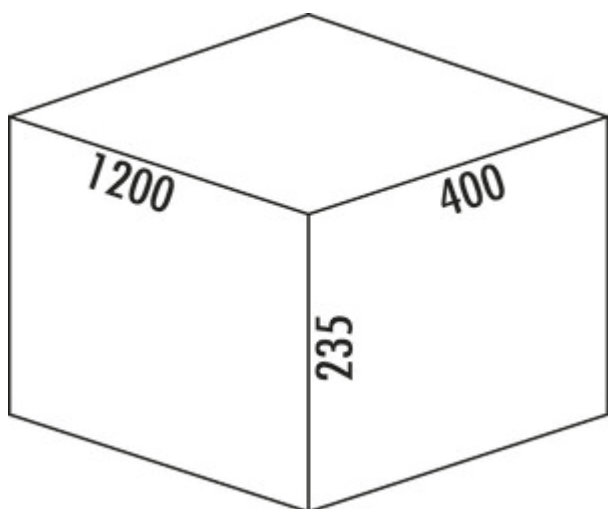

Cox[®] Box 235 S/1200-6 Bio

Numéro de produit: 8012442

Configuration: gris clair

Options de configuration

8012442 | gris clair

- ✓ Dispositifs d'extraction existants
- ✓ extraction totale
- ✓ 58 l

Pour le montage sur des sorties existantes. Avec tapis anti-glisse insérable, couvercle complet fixe et couvercle bio individuel.

— capacité 58 (2 x 13/2 x 10/2 x 6) litres

— hauteur du seau 216 mm

— hauteur totale 235 mm

— Le couvercle total peut être monté derrière la façade supérieure pour gagner de la place.

— adapté pour Cox Work[®] bac d'ustensiles

[plus d'infos...](#)

Fiche technique

Type d'article	Système de collecte des déchets	Largeur de l'armoire	1200 mm
Hauteur	235 mm	Volume total	58 l
Largeur	1.200 mm	Volume/contenu du récipient 1	13 l
Montage/fixation	sur des sorties existantes	Volume/contenu du récipient 2	13 l
Matériau du récipient	plastique	Volume/contenu du récipient 3	10 l
Couleur du couvercle	argenté	Volume/contenu du récipient 4	10 l
Matériau Deckel	métal	Volume/contenu du récipient 5	6 l
Couvercle total extractible	Non	Volume/contenu du récipient 6	6 l
Couvercle	Oui	Forme	angulaire
Type de couvercle(s)	Couvercle complet	Volume/contenu du récipient	13/13/10/10/6/6
Nombre de récipients	6	Hauteur du seau	216 mm
Technique d'ouverture	extraction totale	Couvercle bio	Oui
Type de construction Collecteur de déchets	Dispositifs d'extraction existants	Autres pièces	tapis anti-glisse insérable