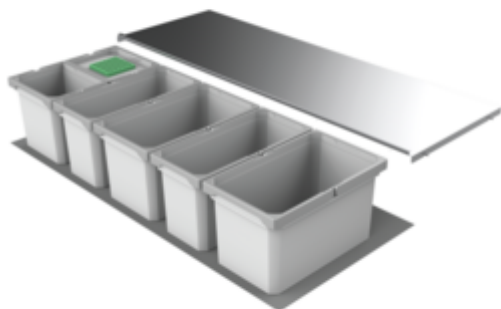

Cox[®] Box 235 S/1200-6 Bio

Numéro de produit: 8012442

Configuration: gris clair

Options de configuration

8012442 | gris clair

- ✓ Dispositifs d'extraction existants
- ✓ extraction totale
- ✓ 58 l

Pour le montage sur des sorties existantes. Avec tapis anti-glisse insérable, couvercle complet fixe et couvercle bio individuel.

— capacité 58 (2 x 13/2 x 10/2 x 6) litres

— hauteur du seau 216 mm

— hauteur totale 235 mm

— Le couvercle total peut être monté derrière la façade supérieure pour gagner de la place.

— adapté pour Cox Work[®] bac d'ustensiles

[plus d'infos...](#)

Fiche technique

Type d'article	Système de collecte des déchets	Largeur de l'armoire	1200 mm
Hauteur	235 mm	Volume total	58 l
Largeur	1.200 mm	Volume/contenu du récipient 1	13 l
Montage/fixation	sur des sorties existantes	Volume/contenu du récipient 2	13 l
Matériau du récipient	plastique	Volume/contenu du récipient 3	10 l
Couleur du couvercle	argenté	Volume/contenu du récipient 4	10 l
Matériau Deckel	métal	Volume/contenu du récipient 5	6 l
Couvercle total extractible	Non	Volume/contenu du récipient 6	6 l
Couvercle	Oui	Forme	angulaire
Type de couvercle(s)	Couvercle complet	Volume/contenu du récipient	13/13/10/10/6/6
Nombre de récipients	6	Hauteur du seau	216 mm
Technique d'ouverture	extraction totale	Couvercle bio	Oui
Type de construction Collecteur de déchets	Dispositifs d'extraction existants	Autres pièces	tapis anti-glisse insérable

Accessoires

8012342	Couvercle de fermeture, Accessoire, gris clair, pour 13/ 16/ 22/ 28 litres
---------	--

Pièces détachées

8012330	Cox® bac modulaire, Seaux individuels, gris clair, 13 litres
8012329	Cox® bac modulaire, Seaux individuels, gris clair, 10 litres
8012326	Cox® bac modulaire, Seaux individuels, gris clair, 6 litres
8012350	Couvercle complet, Accessoire, argenté
8011312	Couvercle bio, Accessoire, gris clair, pour 4/ 6/ 7/ 10/ 12,5 litres