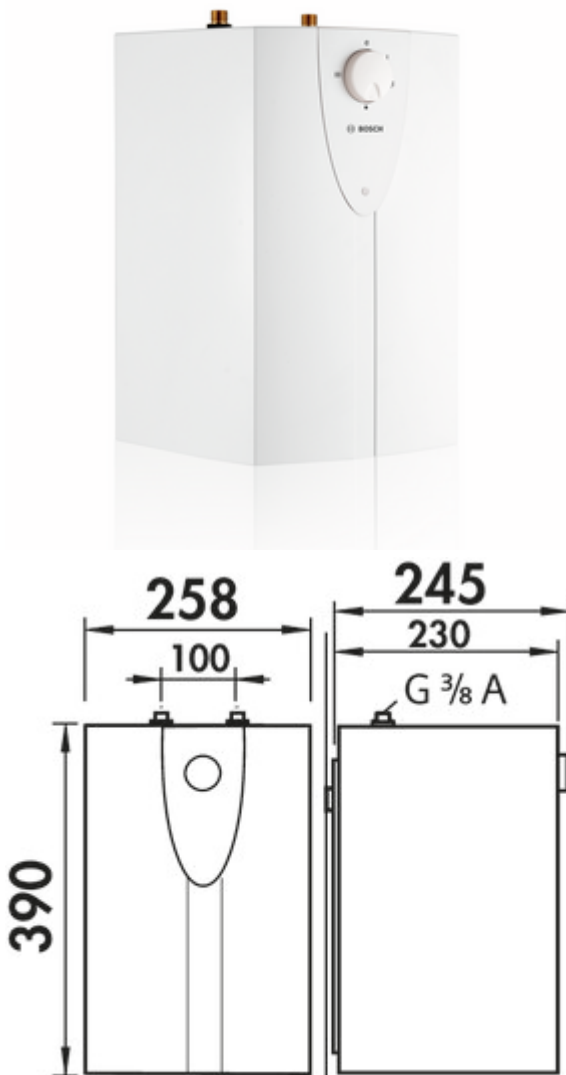

Untertischgerät TR 1500

Produktnummer: 6011041

Konfiguration: weiß

Konfigurationsoptionen

6011041 | weiß

✓ Warmwasserspeicher

✓ drucklos (offen)

✓ Niederdruck

Wasserspeicher.

— Kleinspeicher 5 Liter, weiß. Offen (drucklos)

— Behälterwerkstoff aus Kunststoff

— hochwertige Kompaktwärmedämmung

— stufenlose Temperatureinstellung von 35–85 °C

— mit Frostschutzstellung "*" und Energiesparstellung "e"

— geringster Bereitschaftsenergieverbrauch (ca. 0,2 kWh bei 65 °C/24 h)

— mit Befestigungsmaterial, Montagebügel

— wieder einschaltbare Sicherheitstemperaturbegrenzung

— Berührungs-/Feuchtigkeitsschutz IP24D

— Elektroanschluss 220–240 V

— steckerfertig, Anschlusswert 2,2 kW

— Gewicht mit Wasserfüllung 7,5 kg

— Gerätemaß (H x B x T) 390 x 258 x 245 mm

[weitere Infos...](#)

Technische Daten

Artikeltyp	Warmwasserspeicher	Schutzart	IP24D
Betriebsdruck	Niederdruck	integrierte Anzeige	Betriebsanzeigelampe
Breite	258 mm	Betriebsart	Kabel
Material	Kunststoff	Temperatureinstellung	stufenlose Temperatureinstellung von 35–85 °C
Hinweis	der Auslauf einer Armatur muss immer frei sein möglichst keine Brausenarmatur verwenden steckerfertig, Anschlusswert 2,2 kW	Druckart	drucklos (offen)
Energieeffizienzklasse	A	Gewicht mit Wasserfüllung	7,5 kg
Netzspannung	220–240 V	Ausführung Untertischgerät	hochwertige Kompaktwärmedämmung mit Frostschutzstellung mit Energiesparstellung rücksetzbarer Sicherheitstemperaturbegrenzer
Volumen/Inhalt	5 l	Bereitschaftsenergieverbrauch	ca. 0,2 kWh bei 65 °C/24 h
Zertifizierung	CE VDE	Mischwassermenge	40 °C 9,5 l
mit Netzstecker	Ja		