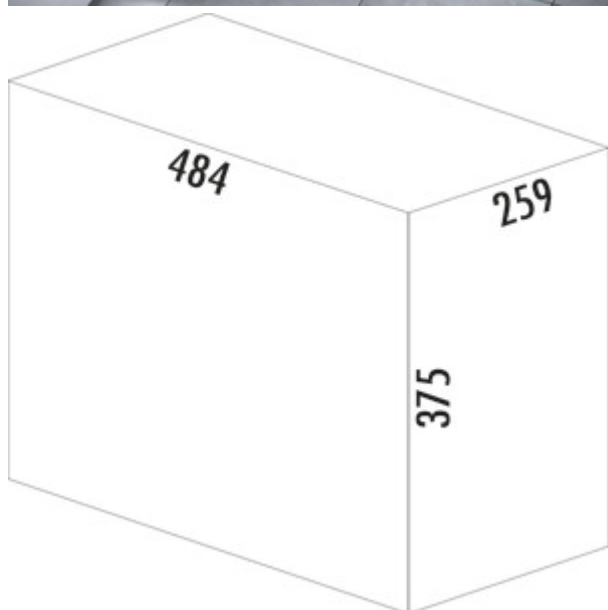

Tandem 2

Productnummer: 8011053

Configuratie: grafietgrijs

Configuratie-opties

8011053 | grafietgrijs

- ✓ Voorhanden uittreksystemen
- ✓ Frontuittreksystemen
- ✓ volledig uittrekbaar
- afvalvolume 30 (2 x 15) liter
- techniek: voor voorhanden volledige uittreksystemen
- montage: op legborduittreksysteem of in de schuiflade

[meer info...](#)

Technische gegevens

Type artikel	Systeem voor afvalinzameling
Breed	259 mm
Kastbreedte	300 mm
Monteren/bevestigen	op legborduittreksysteem of in de schuiflade
Materiaal container	kunststof
Kleur totale dekking	grafietgrijs
Type hoes	Volledig deksel
Aantal containers	2
Technologie openen	volledig uittrekbaar

Type afvalverzamelaar	Voorhanden uittreksystemen Frontuittreksystemen
CE-markering op het product	Nee
Totaal volume	30 l
Volume/inhoud container 1	15 l
Volume/inhoud container 2	15 l
Vorm	hoekig
Kleur frame	zilver
Volume/inhoud container	15/15