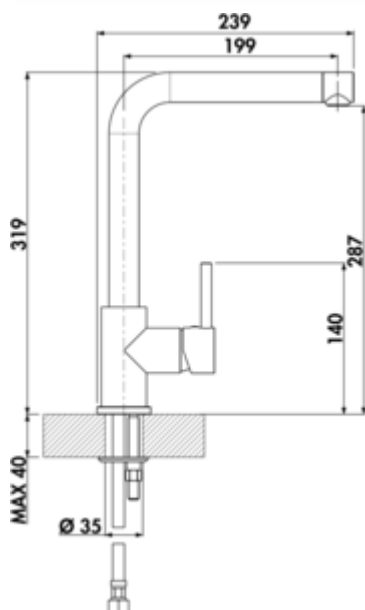

LINEA Gramix 1 Hochdruck-Armatur

Produktnummer: 1100403

Konfiguration: granit metallico

Konfigurationsoptionen

1100401 | granit nero
 1100402 | granit espresso
 1100403 | granit metallico
 1100405 | granit magnolia
 1100406 | granit concrete
 1100407 | granit lava
 1100408 | granit nero assoluto

- ✓ Spültischarmatur
- ✓ Hochdruck
- ✓ mit schwenkbarem Auslauf

Einhebelmischer. Mit schwenkbarem Auslauf, seitlichem Hebel, Keramikkartusche und Laminarstrahlregler.

- Schwenkbereich 360°
- Bohr-Ø 35 mm

BELGAQUA

weitere Infos...

Technische Daten

Artikeltyp	Spültischarmatur	Griffposition	seitlicher Hebel
Marke	LINEA	Kartusche mit keramischen Dichtscheiben	Ja
Höhe	319 mm	Schwenkbereich Auslauf	360°
Anzahl Griffe	1	Strahlart	Laminarstrahl
Aufbauhöhe gesamt	319 mm	Armaturenart	Einhebelmischer
Ausladung	199 mm	Betriebsdruck	Hochdruck
Auslauf	mit schwenkbarem Auslauf	Material	Messing
Auslaufhöhe	287 mm	Arbeitsplattenstärke	40 mm
Bedienungsart	Hebel	Hahnlochanzahl	1
Bohrdurchmesser	35 mm	Mindestabstand Wand zu Mitte Hahnlochbohrung	0 mm