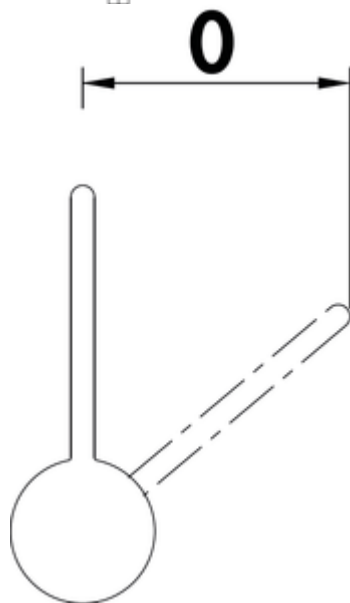

LINEA Gramix 1 Hochdruck-Armatur

Produktnummer: 1100403

Konfiguration: granit metallico

Konfigurationsoptionen

1100401 | granit nero
 1100402 | granit espresso
 1100403 | granit metallico
 1100405 | granit magnolia
 1100406 | granit concrete
 1100407 | granit lava
 1100408 | granit nero assoluto

- ✓ Spültischarmatur
- ✓ Hochdruck
- ✓ mit schwenkbarem Auslauf

Einhebelmischer. Mit schwenkbarem Auslauf, seitlichem Hebel, Keramikkartusche und Laminarstrahlregler.

- Schwenkbereich 360°
- Bohr-Ø 35 mm

BELGAQUA

weitere Infos...

Technische Daten

Artikeltyp	Spültischarmatur	Griffposition	seitlicher Hebel
Marke	LINEA	Kartusche mit keramischen Dichtscheiben	Ja
Höhe	319 mm	Schwenkbereich Auslauf	360°
Anzahl Griffe	1	Strahlart	Laminarstrahl
Aufbauhöhe gesamt	319 mm	Armaturenart	Einhebelmischer
Ausladung	199 mm	Betriebsdruck	Hochdruck
Auslauf	mit schwenkbarem Auslauf	Material	Messing
Auslaufhöhe	287 mm	Arbeitsplattenstärke	40 mm
Bedienungsart	Hebel	Hahnlochanzahl	1
Bohrdurchmesser	35 mm	Mindestabstand Wand zu Mitte Hahnlochbohrung	0 mm