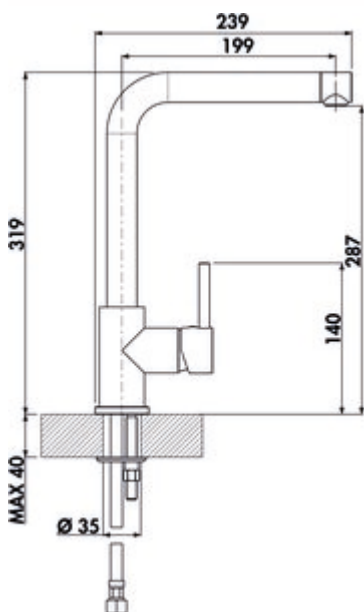

LINEA Gramix 1 Hochdruck-Armatur

Produktnummer: 1100403
Konfiguration: granit metallico

Konfigurationsoptionen

- 1100401 | granit nero
- 1100402 | granit espresso
- 1100403 | granit metallico
- 1100405 | granit magnolia
- 1100406 | granit concrete
- 1100407 | granit lava
- 1100408 | granit nero assoluto

- ✓ Spültischarmatur
- ✓ Hochdruck
- ✓ mit schwenkbarem Auslauf

Einhebelmischer.

Mit schwenkbarem Auslauf, seitlichem Hebel, Keramikkartusche und Laminarstrahlregler. — Schwenkbereich 360°

— Bohr-Ø 35 mm

BELGAQUA

[weitere Infos...](#)

Technische Daten

Artikeltyp	Spültischarmatur	Kartusche mit keramischen Dichtscheiben	Ja
Marke	LINEA	Schwenkbereich Auslauf	360°
Anzahl Griffe	1	Strahlart	Laminarstrahl
Aufbauhöhe gesamt	319 mm	Armaturenart	Einhebelmischer
Ausladung	199 mm	Betriebsdruck	Hochdruck
Auslauf	mit schwenkbarem Auslauf	Material	Messing
Auslaufhöhe	287 mm	Arbeitsplattenstärke	40 mm
Bedienungsart	Hebel	Hahnlochanzahl	1
Bohrdurchmesser	35 mm	federgeführte Schlauchbrause	Nein
Griffposition	rechts	Mindestabstand Wand zu Mitte Hahnlochbohrung	0 mm