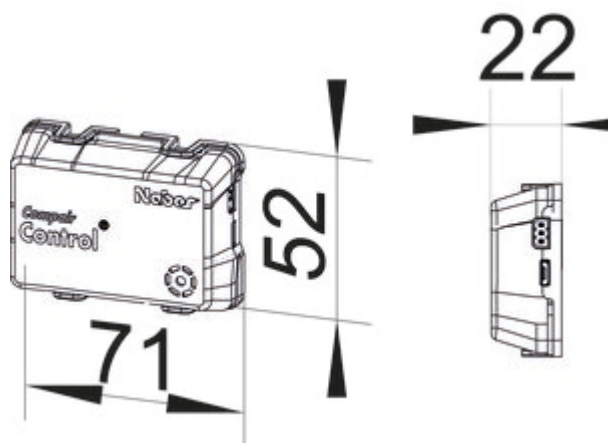

PRIME flow COMPAIR Control®

Productnummer: 4043081

Configuratie: wit

Configuratie-opties

4043081 | wit

✓ Luchtafvoertoebehoren

Controle-eenheid voor het controleren van de filter bij GREENflow. Afhankelijk van het kookgedrag wordt de filterbelasting bepaald en wordt de noodzakelijke filtervervanging akoestisch aangegeven.

- primair: 230 V, 50Hz, secundair: 5 V
- 1500 mm netaansluitings snoer
- afmetingen netvoeding (L x B x H): 58 x 29 x 69 mm
- aansluitwaarden: 230 V/50 Hz
- 1 watt
- plaatsing van een GREENflow filterbox in combinatie met GREENflow OMEGA-filter
- gecontroleerde wisselintervallen
- bruikbaar voor maximaal vier filterboxen
- automatische terugstelling bij verwijdering van de filter

[meer info...](#)

Technische gegevens

Type artikel	Luchtafvoertoebehoren	Netspanning	230 V
Merk	PRIME flow	Certificering	CE
Hoogte	69 mm	Vorm	hoekig
Breed	29 mm	Lengte van de toevoerleiding (primair)	1.500 mm
Monteren/bevestigen	montage sur un bac de filtre GREENflow en combinaison avec un filtre GREENflow OMEGA	Ventilatiesysteem	COMPAIR PRIME flow®
Opmerking	gecontroleerde wisselintervallen bruikbaar voor maximaal vier filterboxen automatische terugstelling bij verwijdering van de filter		