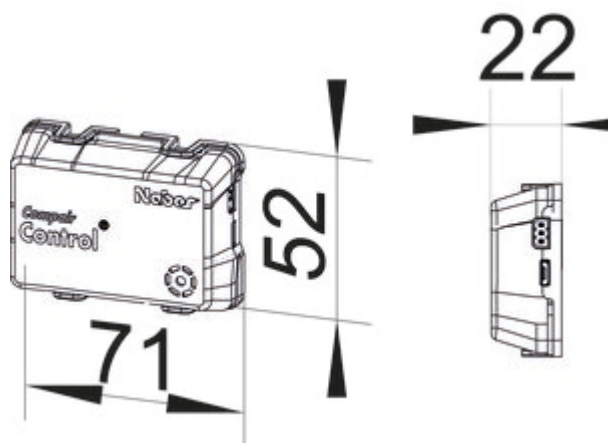

PRIME flow COMPAIR Control®

Productnummer: 4043081

Configuratie: wit

Configuratie-opties

4043081 | wit

✓ Luchtafvoertoebehoren

Controle-eenheid voor het controleren van de filter bij GREENflow. Afhankelijk van het kookgedrag wordt de filterbelasting bepaald en wordt de noodzakelijke filtervervangings akoestisch aangegeven.

- primair: 230 V, 50Hz, secundair: 5 V
- 1500 mm netaansluitings snoer
- afmetingen netvoeding (L x B x H): 58 x 29 x 69 mm
- aansluitwaarden: 230 V/50 Hz
- 1 watt
- plaatsing van een GREENflow filterbox in combinatie met GREENflow OMEGA-filter
- gecontroleerde wisselintervallen
- bruikbaar voor maximaal vier filterboxen
- automatische terugstelling bij verwijdering van de filter

[meer info...](#)

Technische gegevens

Type artikel	Luchtafvoertoebehoren	Netspanning	230 V
Merk	PRIME flow	Certificering	CE
Breed	29 mm	Vorm	hoekig
Monteren/bevestigen	montage sur un bac de filtre GREENflow en combinaison avec un filtre GREENflow OMEGA	Lengte van de toevoerleiding (primair)	1.500 mm
Opmerking	gecontroleerde wisselintervallen bruikbaar voor maximaal vier filterboxen automatische terugstelling bij verwijdering van de filter	Ventilatiesysteem	COMPAIR PRIME flow®