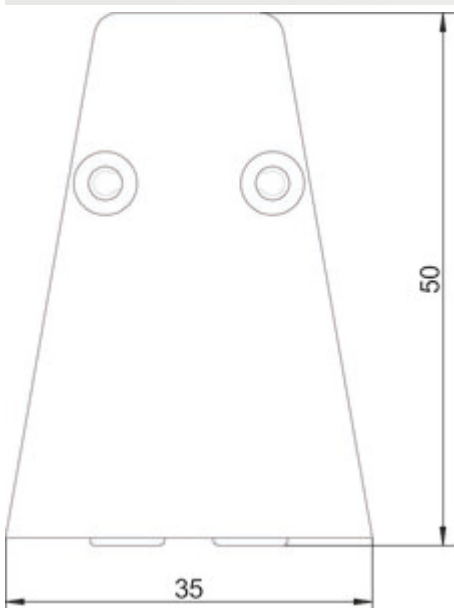

transFORM Profil

Produktnummer: 8041214
Konfiguration: L 900 mm

Konfigurationsoptionen

8041214 | L 900 mm
8041215 | L 1200 mm
8041216 | L 1500 mm
8041245 | L 1800 mm
8041246 | L 2400 mm

✓ Relingsystem

✓ Material: Aluminium

✓ eckig

Schwarz matt, pulverbeschichtet.

Set bestehend aus:

— Grundprofil und Abdeckprofil (Endkappen und Schrauben enthalten)

[weitere Infos...](#)

Technische Daten

Artikeltyp	Relingsystem	Hinweis	Mit Schraubbefestigung
Breite	900 mm	Form	eckig
Material	Aluminium	Leuchtmittel enthalten	Nein
Oberfläche/Beschichtung	pulverbeschichtet	Beleuchtung	Nein
Montage/Befestigung	Wandmontage schraubbar		