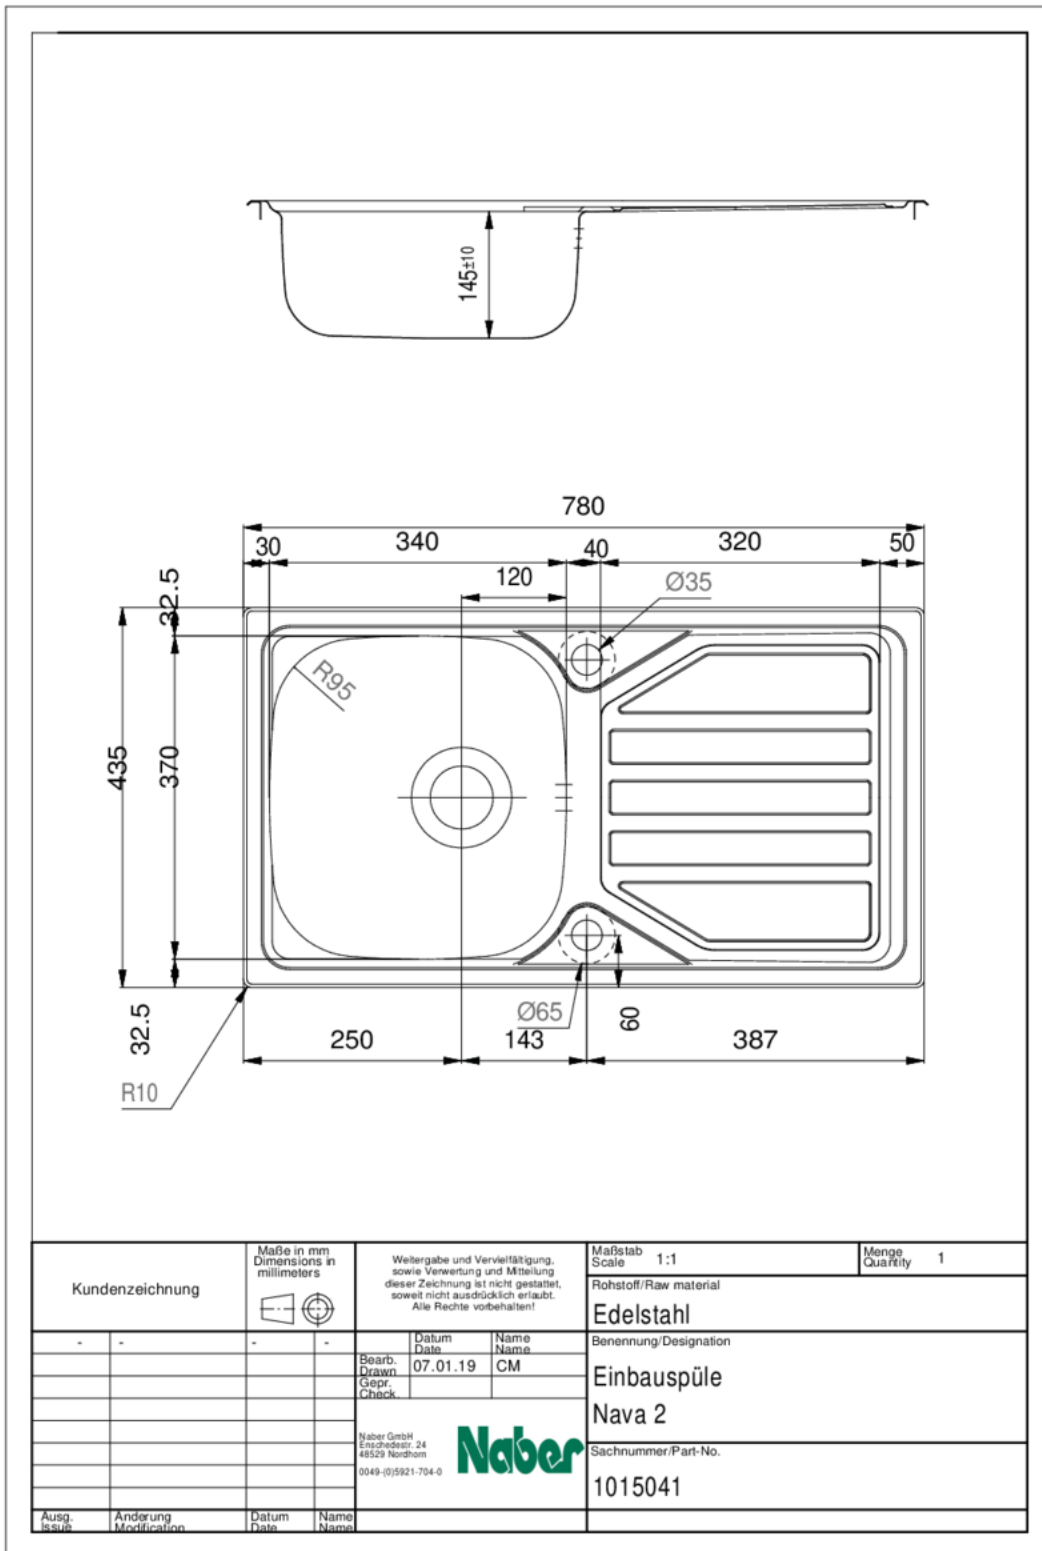

Croquis coté (PDF)