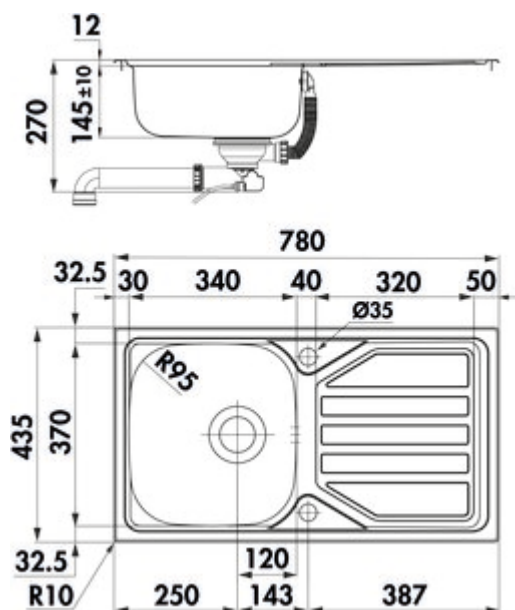

### Options de configuration

1015041 | acier inox

1041062 | lot (bac et robinetterie Drive 1)

- ✓ Evier encastrable
- ✓ Garniture excentrique
- ✓ soupape à tamis 3½"

Évier encastrable. Avec surface d'égouttement, réversible. Soupape à tamis 3½", robinetterie à excentrique rotatif.

— adapté pour plans de travail d'une épaisseur de 17 mm à 40 mm

— dimensions de découpe env. 760 x 415 mm

[plus d'infos...](#)

### Fiche technique

Type d'article	Evier	Débordement	Trop-plein dans le bassin principal
Garantie	Garantie Naber de 2 ans (hors pièces d'usure), les conditions générales de garantie de la société Naber GmbH s'appliquent.	Excentrique	Garniture excentrique
Largeur	780 mm	Largeur de l'armoire	450 mm
Matériau	acier inox	Dimension de découpe	env. 760 x 415 mm
Ventilart	soupape à tamis 3½"		