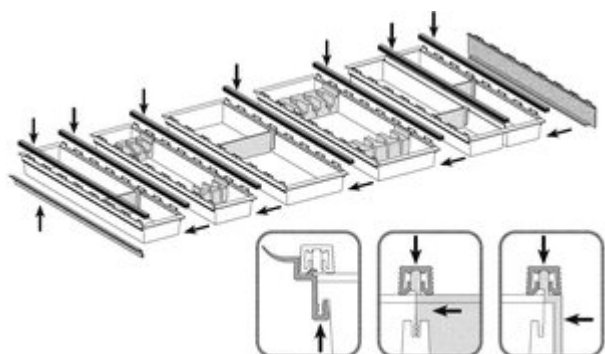

## Cuisio traverses de séparation/raccord latéral

### 3

Numéro de produit: 8034227

Configuration: traverses de séparation, pour coupelle de 100 mm

#### Options de configuration

8034227 | traverses de séparation, pour coupelle de 100 mm

8034228 | traverses de séparation, pour coupelle de 150 mm

8034229 | traverses de séparation, pour coupelle de 200 mm

8034230 | bordure latérale

- ✓ Insert à couverts
  - ✓ plastique
- Graphite-translucide.

[plus d'infos...](#)