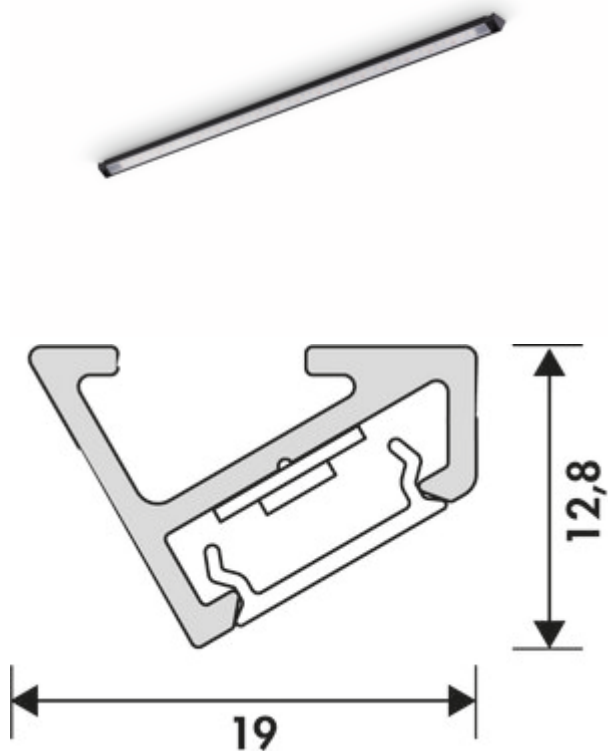

Vidula kleurwissel LED

Productnummer: 7061295

Configuratie: L 1500 mm, zwart mat

Configuratie-opties

7061223 | L 2600 mm, roestvrij staalkleurig

7061224 | L 2600 mm, zwart mat

7061294 | L 1500 mm, roestvrij staalkleurig

7061295 | L 1500 mm, zwart mat

7061308 | L 600 mm, roestvrij staalkleurig

7061309 | L 600 mm, zwart mat

7061310 | L 900 mm, roestvrij staalkleurig

7061311 | L 900 mm, zwart mat

7061312 | L 1200 mm, roestvrij staalkleurig

7061313 | L 1200 mm, zwart mat

- ✓ Onderbouw-/nislamp
- ✓ Langveldlamp
- ✓ 2700 K warmwit tot 6500 K koudwit

Onderbouwlamp. Aluminium behuizing, met mat kunststof deksel inclusief LED profiel.

Afzonderlijke lamp zonder schakelaar

- 12 watt per meter
- traploze regeling van de lichtkleur van 2700 K warmwit tot 6500 K koudwit
- max. 92 lumen/watt bij 6000 K koudwit
- LED band los, niet in het profiel geplaatst vanaf een lengte van 1500 mm
- alle 25 mm inkortbaar
- 2000 mm toevoerleiding aan weerszijden vanaf een lengte van 1500 mm
- 2 einddoppen los meegeleverd, vanaf een lengte van 1500 mm 4 einddoppen
- aansluiting op 12 V converter met kleurwisselbesturing
- LIC LED-systeem compatibel

Dit product bevat een lichtbron van energie-efficiëntieklasse G.

Meer informatie over het LIC/MEC LED systeem

[meer info...](#)