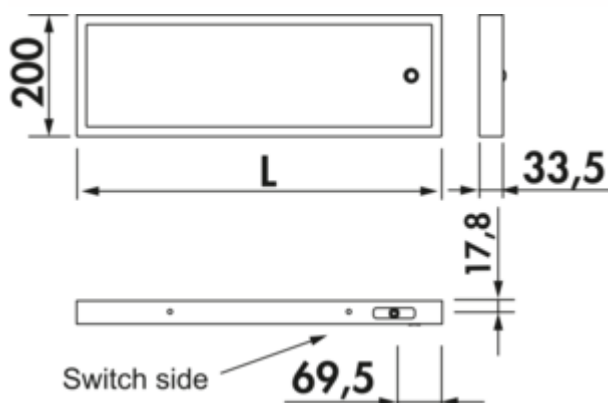

Lista 30 LED

Productnummer: 7062066

Configuratie: L 600 mm, 5,3 W, roestvrij staalkleurig

Configuratie-opties

- 7062065 | L 450 mm, 3,8 W, roestvrij staalkleurig
- 7062066 | L 600 mm, 5,3 W, roestvrij staalkleurig
- 7062067 | L 900 mm, 8,2 W, roestvrij staalkleurig
- 7062068 | L 1200 mm, 11 W, roestvrij staalkleurig
- 7062195 | L 450 mm, 3,8 W, zwart mat
- 7062196 | L 600 mm, 5,3 W, zwart mat
- 7062197 | L 900 mm, 8,2 W, zwart mat
- 7062198 | L 1200 mm, 11 W, zwart mat

- ✓ Verlichte legbord
- ✓ 4200 K neutraal wit
- ✓ hoekig

Verlicht legbord. Kast van aluminium, **roestvrij staalkleurig** of **zwart mat**, veiligheids-glas gematiseerd, met LED verlichting, gelijkmatige verlichting over de volledige breedte naar boven en onder, vrijhangende montage tot een borddiepte van 200 mm, schroeven aan de achterzijde onzichtbaar te monteren.

Verlicht legbord met schakelaar

- 4200 K neutraal wit
- 83 lumen/watt
- schakelaar in het onderste glazen legbord geïntegreerd
- **converter in het verlichte legbord geïntegreerd**
- 2000 mm netsnoer, vlakke Eurostekker los bijgevoegd
- kabeluitvoer achterzijde van de lamp rechts
- draagvermogen ca. 10 kg

Dit product bevat een lichtbron van energie-efficiëntieklasse G.

[meer info...](#)

Technische gegevens

Type artikel	Verlichte legbord	Lichtopbrengst	83 lumen/watt
Hoogte	33,5 mm	Transformator/omvormer vereist	Ja, inbegrepen en integreerbaar
Breed	600 mm	Aansluiting	Eenzijdig
Monteren/bevestigen	Schroefbevestiging schroefbaar Wandmontage	Materiaal behuizing	aluminium
Energie-efficiëntieklasse	G	Kleur behuizing	roestvrij staalkleurig
Type connector	Platte stekker	Materiaal cover	veiligheidsglas
Schakelaar	Ja	Kleur omslag	glas (VSG mat)
Vorm	hoekig	Homogeen lichtveld zonder zichtbare LED-punten	Ja
Draagkracht	ca. 10 kg	Lichtbron inbegrepen	Ja
Type lichtbron	LED	Lengte van de toevoerleiding (primair)	2.000 mm
Kleurtemperatuur	4200 K neutraal wit	Type armatuur	Verlichte legbord
Vervangbare verlichting	Nee	Verlichtingsvermogen	5,3 watt