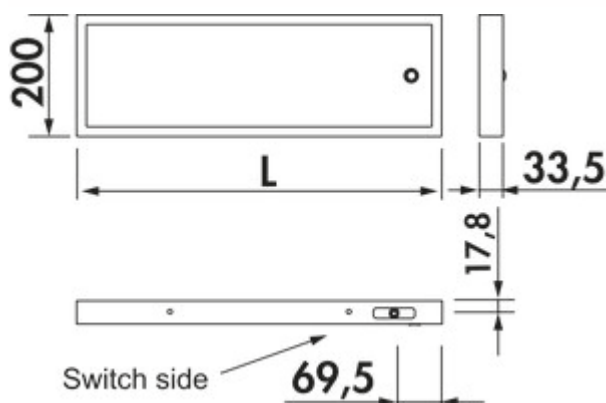

## Lista 30 LED

Productnummer: 7062066

Configuratie: L 600 mm, 5,3 W, roestvrij staalkleurig

### Configuratie-opties

- 7062065 | L 450 mm, 3,8 W, roestvrij staalkleurig
- 7062066 | L 600 mm, 5,3 W, roestvrij staalkleurig
- 7062067 | L 900 mm, 8,2 W, roestvrij staalkleurig
- 7062068 | L 1200 mm, 11 W, roestvrij staalkleurig
- 7062195 | L 450 mm, 3,8 W, zwart mat
- 7062196 | L 600 mm, 5,3 W, zwart mat
- 7062197 | L 900 mm, 8,2 W, zwart mat
- 7062198 | L 1200 mm, 11 W, zwart mat

- ✓ Verlichte legbord
- ✓ 4200 K neutraal wit
- ✓ hoekig

Verlicht legbord. Kast van aluminium, roestvrij staalkleurig of zwart mat, veiligheids-glas gematiseerd, met LED verlichting, gelijkmatige verlichting over de volledige breedte naar boven en onder, vrijhangende montage tot een borddiepte van 200 mm, schroeven aan de achterzijde onzichtbaar te monteren.

### Technische gegevens

Type artikel	Verlichte legbord	Transformator/omvormer vereist	Ja, inbegrepen en integreerbaar
Breed	600 mm	Aansluiting	Eenzijdig
Monteren/bevestigen	Schroefbevestiging schroefbaar Wandmontage	Materiaal behuizing	aluminium
Energie-efficiëntieklasse	G	Kleur behuizing	roestvrij staalkleurig
Type connector	Platte stekker	Materiaal cover	veiligheidsglas
Schakelaar	Ja	Kleur omslag	glas (VSG mat)
Vorm	hoekig	Homogeen lichtveld zonder zichtbare LED-punten	Ja
Draagkracht	ca. 10 kg	Lichtbron inbegrepen	Ja
Type lichtbron	LED	Lengte van de toevoerleiding (primair)	2.000 mm
Kleurtemperatuur	4200 K neutraal wit	Type armatuur	Verlichte legbord
Vervangbare verlichting	Nee	Verlichtingsvermogen	5,3 watt
Lichtopbrengst	83 lumen/watt		