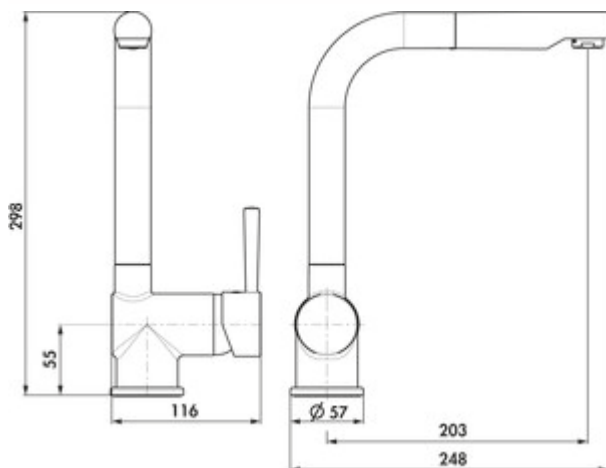

LINEA Drive 2

Productnummer: 5011064

Configuratie: chroom, hoogdruk

Configuratie-opties

5011064 | chroom, hoogdruk

5011065 | roestvrij staalkleurig, hoogdruk

5011088 | roestvrij staalkleurig, laagdruk

5011096 | zwart mat, hoogdruk

- ✓ Gootsteenkraan
- ✓ hoogdruk
- ✓ met zwenk-/uittrekbare uitloop

Eengreepsmengkraan. Met zwenk-/uittrekbare uitloop, zijdelingse hendel en keramisch binnenwerk.

- verbrandingsbescherming (maximumtemperatuur aan het binnenwerk in te stellen)
- zwenkbereik 360°
- boor \varnothing 35 mm
- komt overeen met de Duitse en Europese drinkwaterverordening/richtlijn

BELGAQUA

**KERAMISCHE
DICHTUNG**

[meer info...](#)

Technische gegevens

Type artikel	Gootsteenkraan	Type fitting	Eengreepsmengkraan
Merk	LINEA	Bedrijfsdruk	hoogdruk
Aantal handgrepen	1	Breed	57 mm
Totale installatiehoogte	298 mm	Materiaal	messing
Bereik	203 mm	Draaibare handgreep	0 °
uitloop	met zwenk-/uittrekbare uitloop	Aantal kraangaten	1
Bedrijfsmodus	Hefboom	Temperatuurbegrenzer/brandbeveiliging	Ja
Boordiameter	35 mm	Slangdouche met veergeleiding	Nee
positie hendel	rechts	Minimale afstand muur tot middelste kraangat	0 mm
Patroon met keramische afdichtingsschijven	Ja	Temperatuur instelbaar	Ja
Draaibare uitloop	360°	Max. Debiet bij 3 bar	7,2 l/min