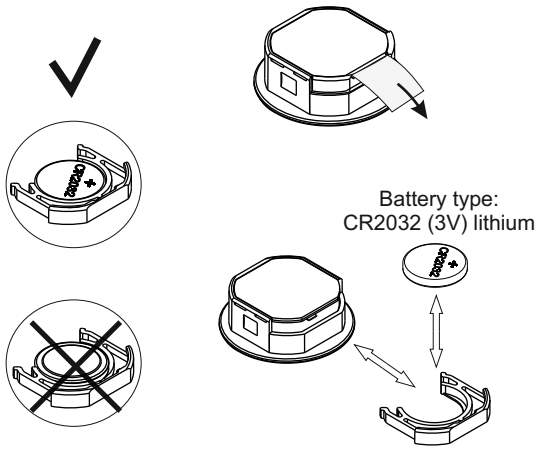

GIRO-230 F

GIRO-230

INPUT: 230VAC | 110VAC
POWER: 600W | 300W

GIRO-230

Pairing mode

GIRO-230 F

GIRO-230

GIRO-230