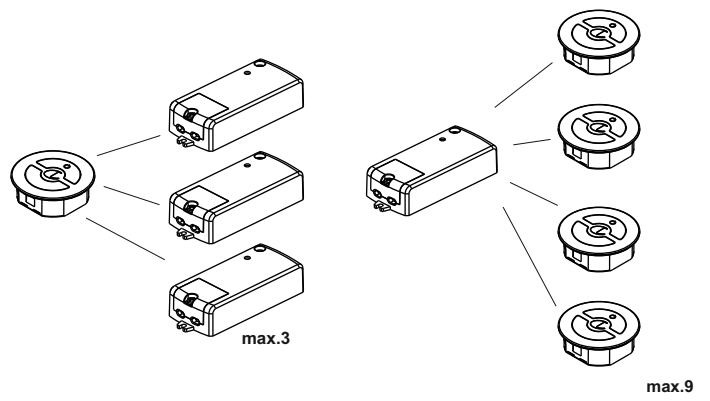

GIRO-230 F

GIRO-230

INPUT: 230VAC | 110VAC
POWER: 600W | 300W

GIRO-230

Pairing mode

GIRO-230 F

GIRO-230

GIRO-230