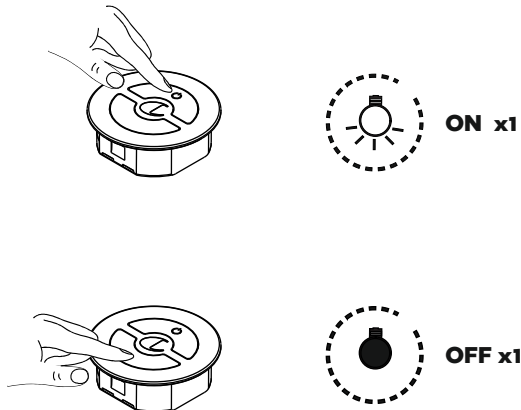

GIRO-230 F

GIRO-230

INPUT: 230VAC | 110VAC
POWER: 600W | 300W

GIRO-230

Pairing mode

GIRO-230 F

GIRO-230

GIRO-230