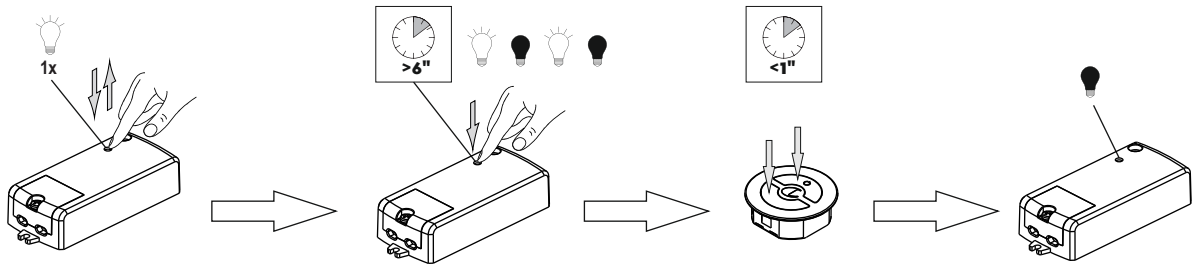

GIRO-230 F

GIRO-230

INPUT: 230VAC | 110VAC
POWER: 600W | 300W

GIRO-230

Pairing mode

GIRO-230 F

GIRO-230

GIRO-230