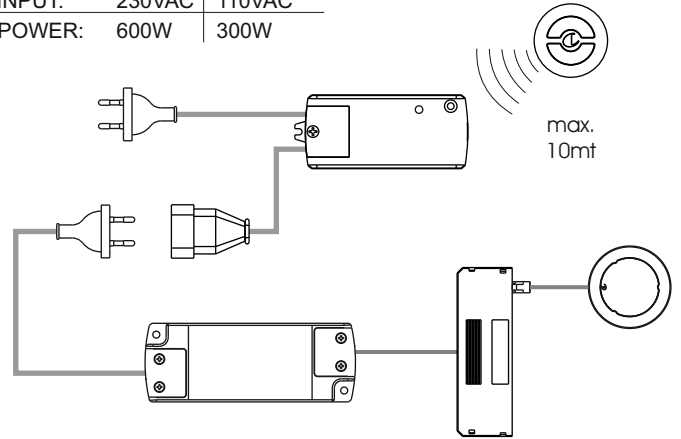

GIRO-230 F

GIRO-230

INPUT: 230VAC | 110VAC
POWER: 600W | 300W

GIRO-230

Pairing mode

GIRO-230 F

GIRO-230

GIRO-230