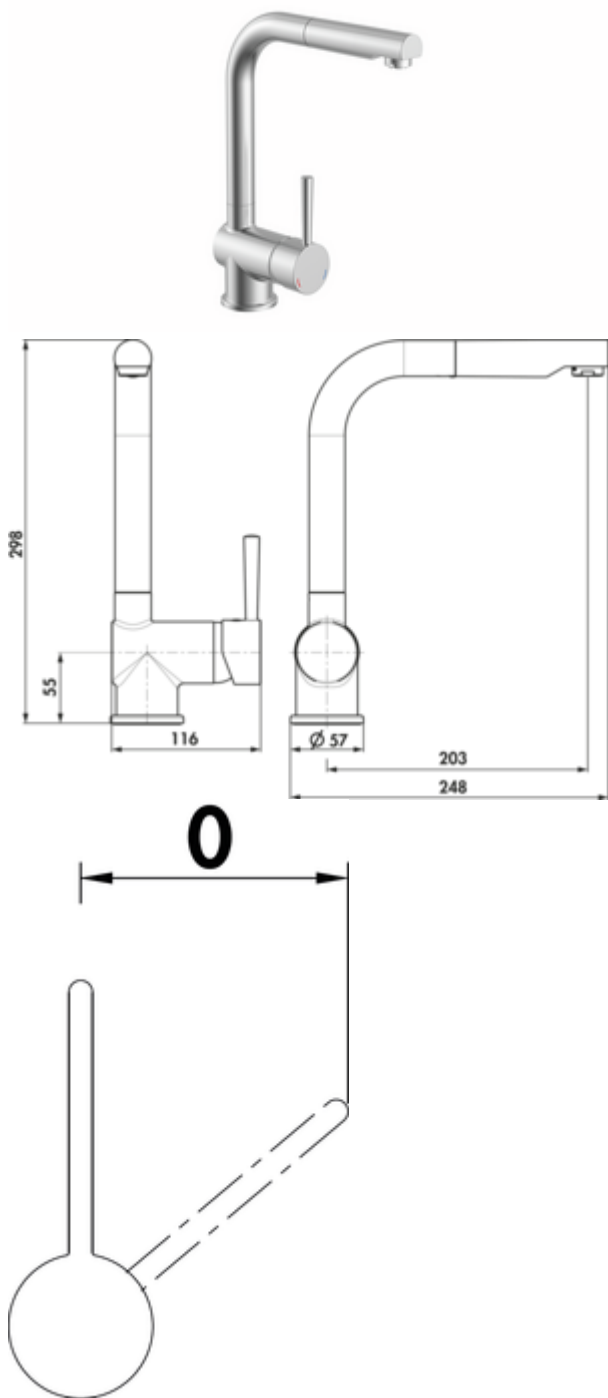

LINEA Drive 2

Produktnummer: 5011088

Konfiguration: edelstahlfarbig, Niederdruck

Konfigurationsoptionen

5011064 | chrom, Hochdruck

5011065 | edelstahlfarbig, Hochdruck

5011088 | edelstahlfarbig, Niederdruck

5011096 | schwarz matt, Hochdruck

- ✓ Spültischarmatur
- ✓ Niederdruck
- ✓ mit schwenk-/herausziehbarem Auslauf

Einhebelmischer. Mit **schwenk-/herausziehbarem** Auslauf, seitlichem Hebel und Keramikkartusche.

- **Verbrühschutz** (Höchsttemperatur an der Kartusche einstellbar)
- Schwenkbereich 360°
- Bohr-Ø 35 mm
- entspricht der deutschen und europäischen Trinkwasserverordnung/-richtlinie

BELGAQUA

[weitere Infos...](#)

Technische Daten

Artikeltyp	Spültischarmatur	Kartusche mit keramischen Dichtscheiben	Ja
Marke	LINEA	Schwenkbereich Auslauf	360°
Höhe	298 mm	Armaturenart	Einhebelmischer
Breite	57 mm	Betriebsdruck	Niederdruck
Anzahl Griffe	1	Material	Messing
Aufbauhöhe gesamt	298 mm	Schwenkbereich Griff	0 °
Ausladung	203 mm	Hahnlochanzahl	1
Auslauf	mit schwenk-/herausziehbarem Auslauf	Temperaturbegrenzer/Verbrühchutz	Ja
Bedienungsart	Hebel	Mindestabstand Wand zu Mitte Hahnlochbohrung	0 mm
Bohrdurchmesser	35 mm	Temperatur einstellbar	Ja
Griffposition	seitlicher Hebel	Max. Durchflussmenge bei 3 bar	6,6 l/min