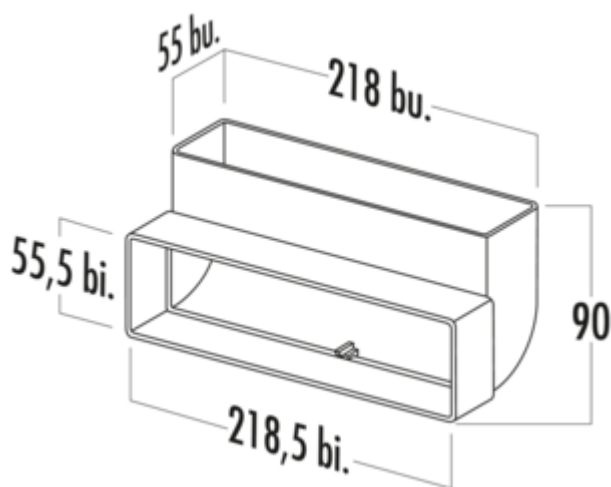

T-RBV 1 systeem 125 brede buisbocht

Productnummer: 4021044

Configuratie: wit

Configuratie-opties

4021044 | wit

- ✓ Verbindingselement
 - ✓ Insteeksysteem voor verlijming achteraf
- Bochtstuk verticaal 90°. Met eenzijdig aangepaste mof.

[meer info...](#)

Technische gegevens

Type artikel	Verbindingselement	Diameter aansluiting	125 mm
Hoogte	90 mm	Systeemdimensie	125
Breed	218,5 mm	Uitgangsaandrijving	hoekig
Monteren/bevestigen	Insteeksysteem voor verlijming achteraf	Ventilatiesysteem	COMPAIR top
Vorm	hoekig		